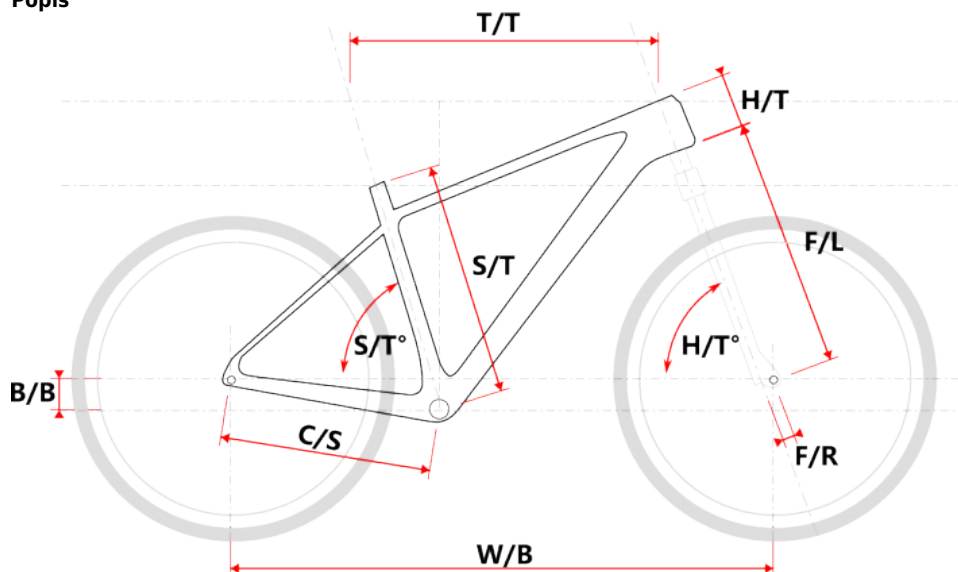

TAAL LADY AKCE fialový

» Jízdní kola » Horská kola

Popis

Model	vel.	vel. "	W/B	S/T	S/T°	H/T	H/T°	C/S	B/B	F/R	F/L	T/T	Brakes
M509	S	15"	1089	381	73°	100	71°	450	60	43	490	596	Disc
M509	M	17"	1099	432	73°	100	71°	450	60	43	490	605	Disc
M509	L	19"	1124	483	73°	110	71°	450	60	43	490	630	Disc
M509	XL	21"	1152	533	73°	130	71°	450	60	43	490	657	Disc
M509-D	M	15"	1085	381	73°	120	71°	450	60	43	490	590	Disc
M509-D	L	17"	1090	432	73°	120	71°	450	60	43	490	595	Disc

	cm	150	155	160	165	170	175	180	185	190	195	200	> 200
MTB lady		M						L					

Číslo zboží	8810045
Model	TAAL
Určení	Dámské
Průměr kol	29 "

Dostupnost na hlavním skladě: 12 ks

Parametry zboží

Model	TAAL
Modelový rok	2023
Průměr kol "	29 "
Určení	Dámské
Model Rámu	Maxbike M509-D
Vidlice	ZOOM 595S AMS 29" Disc HLO
Řazení	S-ride M300 3x9
Počet rychlostí	3x9
Přehazovačka	S-Ride M300
Přesmykač	S-Ride M300
Kazeta	S-ride CS-M300 11-32z
Klíky	Prowheel MTB SUOLO 951-TT, 40-30-22T, 175mm
Řetěz	KMC X9 9r
Brzdy	Zoom HB-875
Kotouče	Zoom HS1 160mm
Zapletená kola	NH-2000 / Remerx Dragon 622
Pláště	Schwalbe Smart Sam drát 54-622
Hlavové složení	NECO H148-E semi-integrated 44mm
Představec	Maxbike C342 31,8 60mm
Řídítka	Maxbike ATB 31,8mm 720mm
Gripy	Velo 975 PD2
Sedlovka	Maxbike SP- C207 31.6/350mm
Sedlo	DDK MTB
Pedály	Feimin FP-872
Typ brzd	DISC