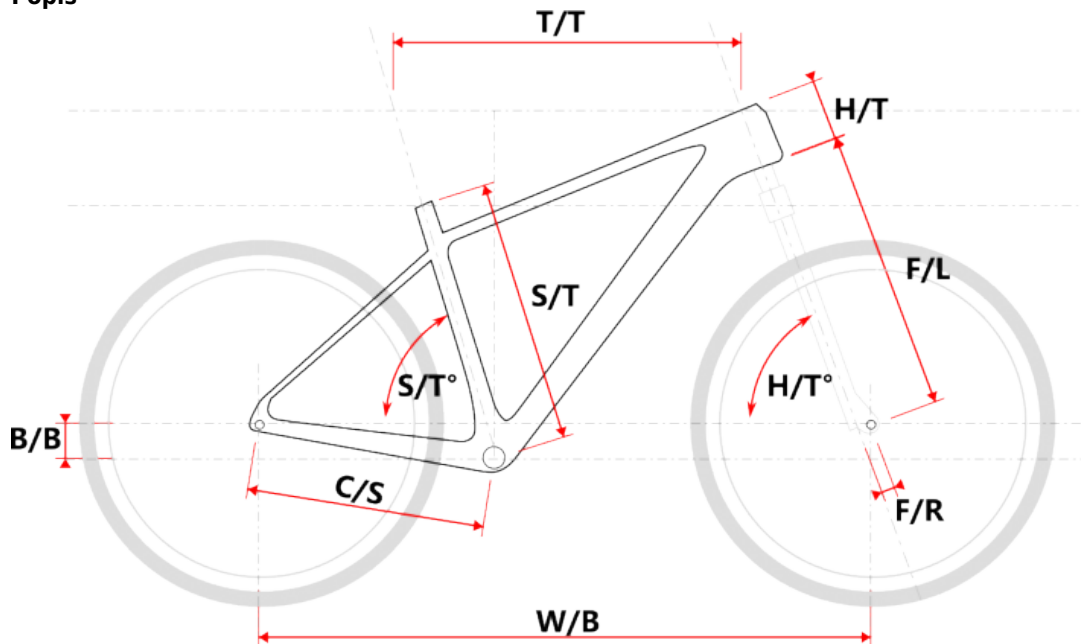

TAAL LADY AKCE fialový L

» Jízdní kola » Horská kola

číslo zboží	20246624
Model	TAAL
Určení	Dámské
Velikost rámu	L
Velikost rámu "	17 "
Průměr kol	29 "

Dostupnost na hlavním skladě: 3 ks

TAAL LADY AKCE fialový L

» Jízdní kola » Horská kola

Popis

Model	vel.	vel. "	W/B	S/T	S/T°	H/T	H/T °	C/S	B/B	F/R	F/L	T/T	Brakes
M509	S	15"	1089	381	73°	100	71°	450	60	43	490	596	Disc
M509	M	17"	1099	432	73°	100	71°	450	60	43	490	605	Disc
M509	L	19"	1124	483	73°	110	71°	450	60	43	490	630	Disc
M509	XL	21"	1152	533	73°	130	71°	450	60	43	490	657	Disc
M509-D	M	15"	1085	381	73°	120	71°	450	60	43	490	590	Disc
M509-D	L	17"	1090	432	73°	120	71°	450	60	43	490	595	Disc

Parametry zboží

Model	TAAL
Modelový rok	2023
Průměr kol "	29 "
Velikost rámu	L
Určení	Dámské
Model Rámu	Maxbike M509-D
Vidlice	ZOOM 595S AMS 29" Disc HLO
Řazení	S-ride M300 3x9
Počet rychlostí	3x9
Přehazovačka	S-Ride M300
Přesmykač	S-Ride M300
Kazeta	S-ride CS-M300 11-32z
Kličky	Prowheel MTB SUOLO 951-TT, 40-30-22T, 175mm
Řetěz	KMC X9 9r
Brzdy	Zoom HB-875
Kotouče	Zoom HS1 160mm
Zapletená kola	NH-2000 / Remerx Dragon 622
Pláště	Schwalbe Smart Sam drát 54-622
Hlavové složení	NECO H148-E semi-integrated 44mm
Představec	Maxbike C342 31,8 60mm
Řídítka	Maxbike ATB 31,8mm 720mm
Gripy	Velo 975 PD2
Sedlovka	Maxbike SP- C207 31.6/350mm
Sedlo	DDK MTB
Pedály	Feimin FP-872
Typ brzd	DISC