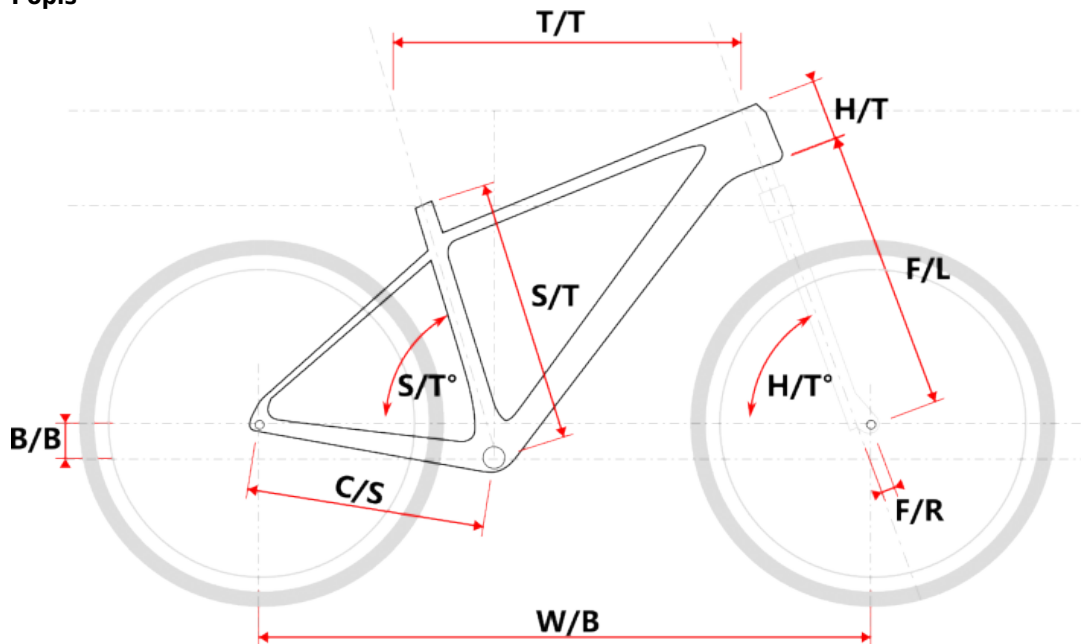

TAAL LADY AKCE fialový M

» Jízdní kola » Horská kola

číslo zboží	20246623
Model	TAAL
Určení	Dámské
Velikost rámu	M
Velikost rámu "	15 "
Průměr kol	29 "

Dostupnost na hlavním skladě: 9 ks

TAAL LADY AKCE fialový M

» Jízdní kola » Horská kola

Popis

Model	vel.	vel. "	W/B	S/T	S/T°	H/T	H/T °	C/S	B/B	F/R	F/L	T/T	Brakes
M509	S	15"	1089	381	73°	100	71°	450	60	43	490	596	Disc
M509	M	17"	1099	432	73°	100	71°	450	60	43	490	605	Disc
M509	L	19"	1124	483	73°	110	71°	450	60	43	490	630	Disc
M509	XL	21"	1152	533	73°	130	71°	450	60	43	490	657	Disc
M509-D	M	15"	1085	381	73°	120	71°	450	60	43	490	590	Disc
M509-D	L	17"	1090	432	73°	120	71°	450	60	43	490	595	Disc

Parametry zboží

Model	TAAL
Modelový rok	2023
Průměr kol "	29 "
Velikost rámu	M
Určení	Dámské
Model Rámu	Maxbike M509-D
Vidlice	ZOOM 595S AMS 29" Disc HLO
Řazení	S-ride M300 3x9
Počet rychlostí	3x9
Přehazovačka	S-Ride M300
Přesmykač	S-Ride M300
Kazeta	S-ride CS-M300 11-32z
Klíky	Prowheel MTB SUOLO 951-TT, 40-30-22T, 175mm
Řetěz	KMC X9 9r
Brzdy	Zoom HB-875
Kotouče	Zoom HS1 160mm
Zapletená kola	NH-2000 / Remerx Dragon 622
Pláště	Schwalbe Smart Sam drát 54-622
Hlavové složení	NECO H148-E semi-integrated 44mm
Představec	Maxbike C342 31,8 60mm
Řídítka	Maxbike ATB 31,8mm 720mm
Gripy	Velo 975 PD2
Sedlovka	Maxbike SP- C207 31.6/350mm
Sedlo	DDK MTB
Pedály	Feimin FP-872
Typ brzd	DISC