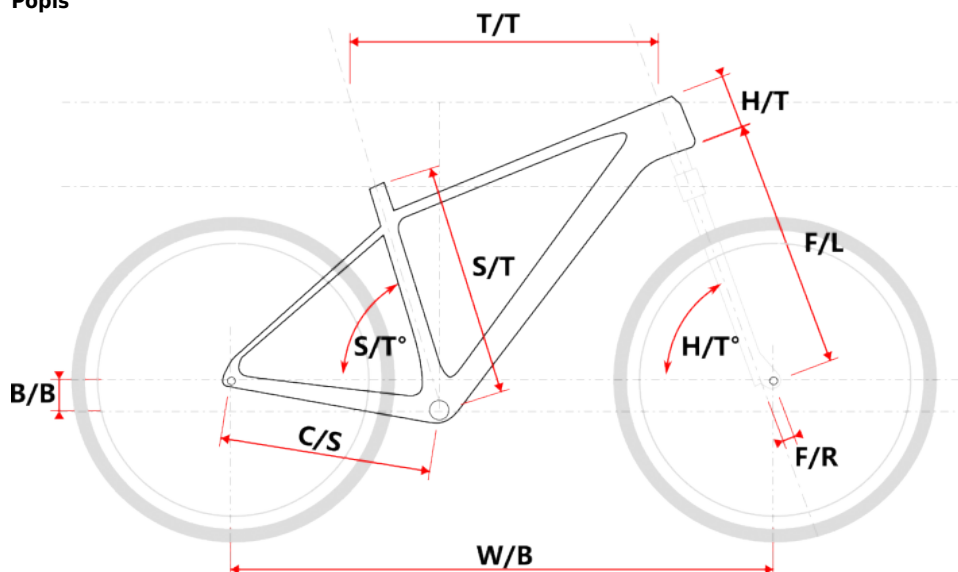

## Popis

Model	vel.	vel. "	W/B	S/T	S/T°	H/T	H/T°	C/S	B/B	F/R	F/L	T/T	Brakes
M509	S	15"	1089	381	73°	100	71°	450	60	43	490	596	Disc
M509	M	17"	1099	432	73°	100	71°	450	60	43	490	605	Disc
M509	L	19"	1124	483	73°	110	71°	450	60	43	490	630	Disc
M509	XL	21"	1152	533	73°	130	71°	450	60	43	490	657	Disc
M509-D	M	15"	1085	381	73°	120	71°	450	60	43	490	590	Disc
M509-D	L	17"	1090	432	73°	120	71°	450	60	43	490	595	Disc

cm	150	155	160	165	170	175	180	185	190	195	200	> 200	
MTB lady	M			L									

Číslo zboží	8810043
Model	TAAL
Určení	Dámské
Průměr kol	29 "

Dostupnost na hlavním skladě: 11 ks

## Parametry zboží

Model	TAAL
Modelový rok	2023
Průměr kol "	29 "
Určení	Dámské
Model Rámu	Maxbike M509-D
Vidlice	ZOOM 595S AMS 29" Disc HLO
Řazení	S-ride M300 3x9
Počet rychlostí	3x9
Přehazovačka	S-Ride M300
Přesmykač	S-Ride M300
Kazeta	S-ride CS-M300 11-32z
Kliky	Prowheel MTB SUOLO 951-TT, 40-30-22T, 175mm
Řetěz	KMC X9 9r
Brzdy	Zoom HB-875
Kotouče	Zoom HS1 160mm
Zapletená kola	NH-2000 / Remerx Dragon 622
Pláště	Schwalbe Smart Sam drát 54-622
Hlavové složení	NECO H148-E semi-integrated 44mm
Představec	Maxbike C342 31,8 60mm
Řídítka	Maxbike ATB 31,8mm 720mm
Gripy	Velo 975 PD2
Sedlovka	Maxbike SP- C207 31.6/350mm
Sedlo	DDK MTB
Pedály	Feimin FP-872
Typ brzd	DISC