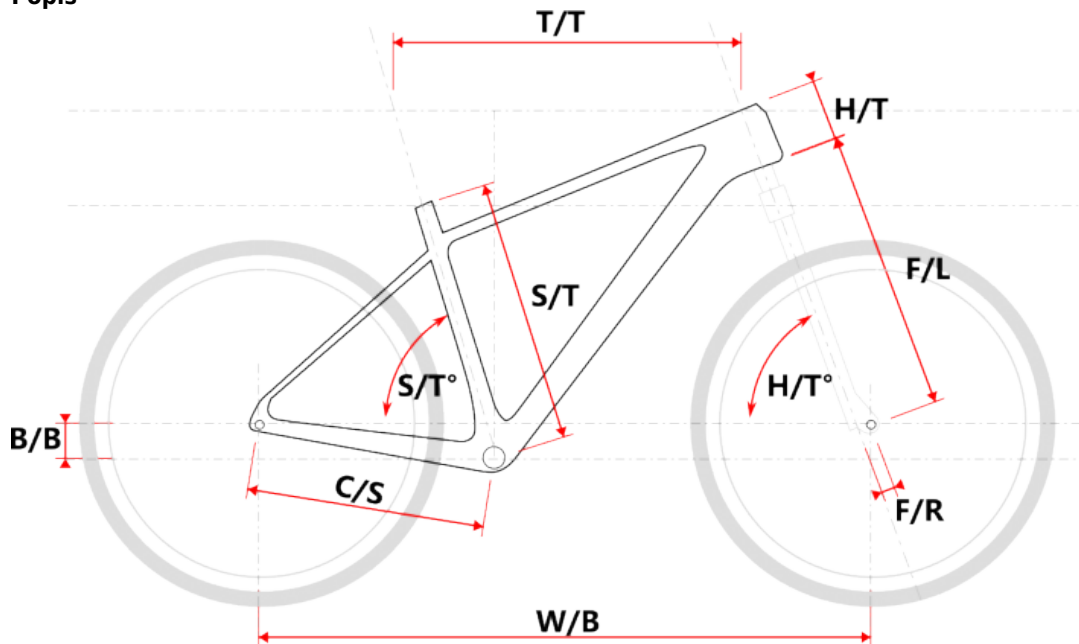

TAAL LADY AKCE šedý M

» Jízdní kola » Horská kola

| | |
|-----------------|----------|
| číslo zboží | 20246619 |
| Model | TAAL |
| Určení | Dámské |
| Velikost rámu | M |
| Velikost rámu " | 15 " |
| Průměr kol | 29 " |

Dostupnost na hlavním skladě: 7 ks

TAAL LADY AKCE šedý M

» Jízdní kola » Horská kola

Popis

| Model | vel. | vel. " | W/B | S/T | S/T° | H/T | H/T ° | C/S | B/B | F/R | F/L | T/T | Brakes |
|--------|------|--------|------|-----|------|-----|-------|-----|-----|-----|-----|-----|--------|
| M509 | S | 15" | 1089 | 381 | 73° | 100 | 71° | 450 | 60 | 43 | 490 | 596 | Disc |
| M509 | M | 17" | 1099 | 432 | 73° | 100 | 71° | 450 | 60 | 43 | 490 | 605 | Disc |
| M509 | L | 19" | 1124 | 483 | 73° | 110 | 71° | 450 | 60 | 43 | 490 | 630 | Disc |
| M509 | XL | 21" | 1152 | 533 | 73° | 130 | 71° | 450 | 60 | 43 | 490 | 657 | Disc |
| M509-D | M | 15" | 1085 | 381 | 73° | 120 | 71° | 450 | 60 | 43 | 490 | 590 | Disc |
| M509-D | L | 17" | 1090 | 432 | 73° | 120 | 71° | 450 | 60 | 43 | 490 | 595 | Disc |

Parametry zboží

| | |
|-----------------|--|
| Model | TAAL |
| Modelový rok | 2023 |
| Průměr kol " | 29 " |
| Velikost rámu | M |
| Určení | Dámské |
| Model Rámu | Maxbike M509-D |
| Vidlice | ZOOM 595S AMS 29" Disc HLO |
| Řazení | S-ride M300 3x9 |
| Počet rychlostí | 3x9 |
| Přehazovačka | S-Ride M300 |
| Přesmykač | S-Ride M300 |
| Kazeta | S-ride CS-M300 11-32z |
| Kličky | Prowheel MTB SUOLO 951-TT, 40-30-22T, 175mm |
| Řetěz | KMC X9 9r |
| Brzdy | Zoom HB-875 |
| Kotouče | Zoom HS1 160mm |
| Zapletená kola | NH-2000 / Remerx Dragon 622 |
| Pláště | Schwalbe Smart Sam drát 54-622 |
| Hlavové složení | NECO H148-E semi-integrated 44mm |
| Představec | Maxbike C342 31,8 60mm |
| Řídítka | Maxbike ATB 31,8mm 720mm |
| Gripy | Velo 975 PD2 |
| Sedlovka | Maxbike SP- C207 31.6/350mm |
| Sedlo | DDK MTB |
| Pedály | Feimin FP-872 |
| Typ brzd | DISC |