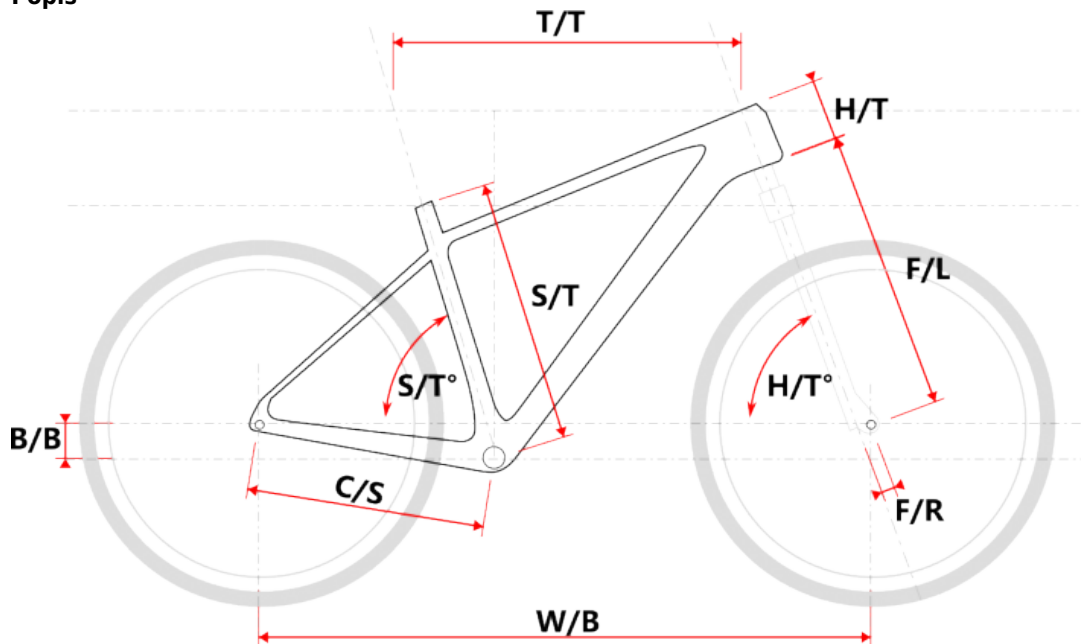

TAAL LADY bílý M

» Jízdní kola » Horská kola

číslo zboží	20246721
Model	TAAL
Určení	Dámské
Velikost rámu	M
Velikost rámu "	15 "
Průměr kol	29 "

Dostupnost na hlavním skladě: 1 ks

TAAL LADY bílý M

» Jízdní kola » Horská kola

Popis

Model	vel.	vel. "	W/B	S/T	S/T°	H/T	H/T °	C/S	B/B	F/R	F/L	T/T	Brakes
M509	S	15"	1089	381	73°	100	71°	450	60	43	490	596	Disc
M509	M	17"	1099	432	73°	100	71°	450	60	43	490	605	Disc
M509	L	19"	1124	483	73°	110	71°	450	60	43	490	630	Disc
M509	XL	21"	1152	533	73°	130	71°	450	60	43	490	657	Disc
M509-D	M	15"	1085	381	73°	120	71°	450	60	43	490	590	Disc
M509-D	L	17"	1090	432	73°	120	71°	450	60	43	490	595	Disc

Parametry zboží

Model	TAAL
Modelový rok	2023
Průměr kol "	29 "
Velikost rámu	M
Určení	Dámské
Model Rámu	Maxbike M509-D
Vidlice	Suntour XCM HLO 29" disc
Řazení	Shimano Altus 3x9
Počet rychlostí	3x9
Přehazovačka	Shimano Altus-9 SLM2000
Přesmykač	Shimano Altus 9
Kazeta	Shimano HG400 11-32z
Klíky	Shimano FC-MT101 40/32/22z 175mm
Řetěz	Shimano HG53
Brzdy	Zoom HB-875
Kotouče	Shimano SMRT10 160mm
Zapletená kola	RM35/Remerx Dragon
Pláště	Rubena Ocelot V85 29" 60-622
Hlavové složení	NECO H148-E semi-integrated 44mm
Představec	Maxbike C342 31,8 60mm
Řídítka	Maxbike ATB 31,8mm 720mm
Gripy	Velo 975 PD2
Sedlovka	Maxbike SP-C207 31.6/350mm
Sedlo	DDK MTB
Pedály	Feimin FP-872
Typ brzd	DISC