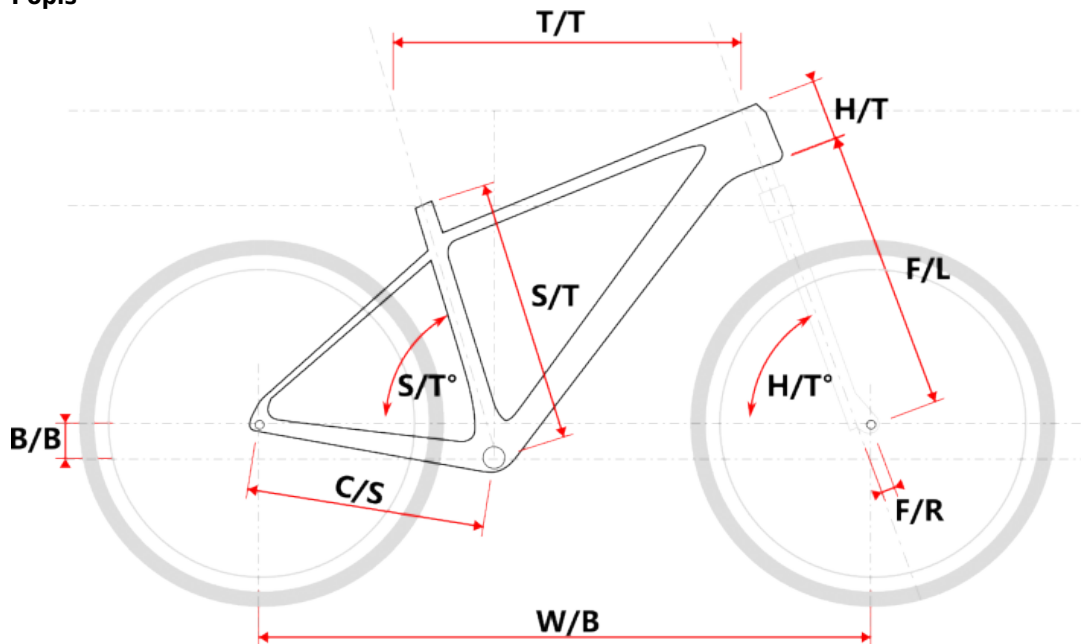

TAAL LADY fialový L

» Jízdní kola » Horská kola

číslo zboží	20246724
Model	TAAL
Určení	Dámské
Velikost rámu	L
Velikost rámu "	17 "
Průměr kol	29 "

Dostupnost na hlavním skladě: 1 ks

TAAL LADY fialový L

» Jízdní kola » Horská kola

Popis

Model	vel.	vel. "	W/B	S/T	S/T°	H/T	H/T °	C/S	B/B	F/R	F/L	T/T	Brakes
M509	S	15"	1089	381	73°	100	71°	450	60	43	490	596	Disc
M509	M	17"	1099	432	73°	100	71°	450	60	43	490	605	Disc
M509	L	19"	1124	483	73°	110	71°	450	60	43	490	630	Disc
M509	XL	21"	1152	533	73°	130	71°	450	60	43	490	657	Disc
M509-D	M	15"	1085	381	73°	120	71°	450	60	43	490	590	Disc
M509-D	L	17"	1090	432	73°	120	71°	450	60	43	490	595	Disc

Parametry zboží

Model	TAAL
Modelový rok	2023
Průměr kol "	29 "
Velikost rámu	L
Určení	Dámské
Model Rámu	Maxbike M509-D
Vidlice	Suntour XCM HLO 29" disc
Řazení	Shimano Altus 3x9
Počet rychlostí	3x9
Přehazovačka	Shimano Altus-9 SLM2000
Přesmykač	Shimano Altus 9
Kazeta	Shimano HG400 11-32z
Klíky	Shimano FC-MT101 40/32/22z 175mm
Řetěz	Shimano HG53
Brzdy	Zoom HB-875
Kotouče	Shimano SMRT10 160mm
Zapletená kola	RM35/Remerx Dragon
Pláště	Rubena Ocelot V85 29" 60-622
Hlavové složení	NECO H148-E semi-integrated 44mm
Představec	Maxbike C342 31,8 60mm
Řídítka	Maxbike ATB 31,8mm 720mm
Gripy	Velo 975 PD2
Sedlovka	Maxbike SP-C207 31.6/350mm
Sedlo	DDK MTB
Pedály	Feimin FP-872
Typ brzd	DISC