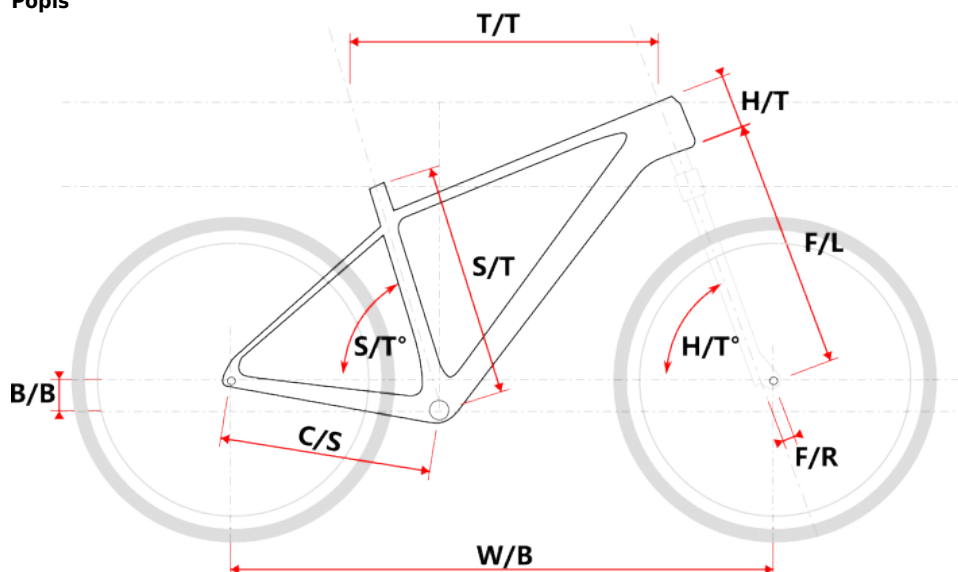

# TAAL LADY šedý

» Jízdní kola » Horská kola

## Popis

Model	vel.	vel. "	W/B	S/T	S/T°	H/T	H/T°	C/S	B/B	F/R	F/L	T/T	Brakes
M509	S	15"	1089	381	73°	100	71°	450	60	43	490	596	Disc
M509	M	17"	1099	432	73°	100	71°	450	60	43	490	605	Disc
M509	L	19"	1124	483	73°	110	71°	450	60	43	490	630	Disc
M509	XL	21"	1152	533	73°	130	71°	450	60	43	490	657	Disc
M509-D	M	15"	1085	381	73°	120	71°	450	60	43	490	590	Disc
M509-D	L	17"	1090	432	73°	120	71°	450	60	43	490	595	Disc

cm	150	155	160	165	170	175	180	185	190	195	200	> 200
MTB lady	M					L						

Číslo zboží	8810050
Model	TAAL
Určení	Dámské
Průměr kol	29 "

Dostupnost na hlavním skladě: 3 ks

## Parametry zboží

Model	TAAL
Modelový rok	2023
Průměr kol "	29 "
Určení	Dámské
Model Rámu	Maxbike M509-D
Vidlice	Suntour XCM HLO 29" disc
Řazení	Shimano Altus 3x9
Počet rychlostí	3x9
Přehazovačka	Shimano Altus-9 SLM2000
Přesmykač	Shimano Altus 9
Kazeta	Shimano HG400 11-32z
Kličky	Shimano FC-MT101 40/32/22z 175mm
Řetěz	Shimano HG53
Brzdy	Zoom HB-875
Kotouče	Shimano SMRT10 160mm
Zapletená kola	RM35/Remerx Dragon
Pláště	Rubena Ocelot V85 29" 60-622
Hlavové složení	NECO H148-E semi-integrated 44mm
Představec	Maxbike C342 31,8 60mm
Řídítka	Maxbike ATB 31,8mm 720mm
Gripy	Velo 975 PD2
Sedlovka	Maxbike SP-C207 31.6/350mm
Sedlo	DDK MTB
Pedály	Feimin FP-872
Typ brzd	DISC