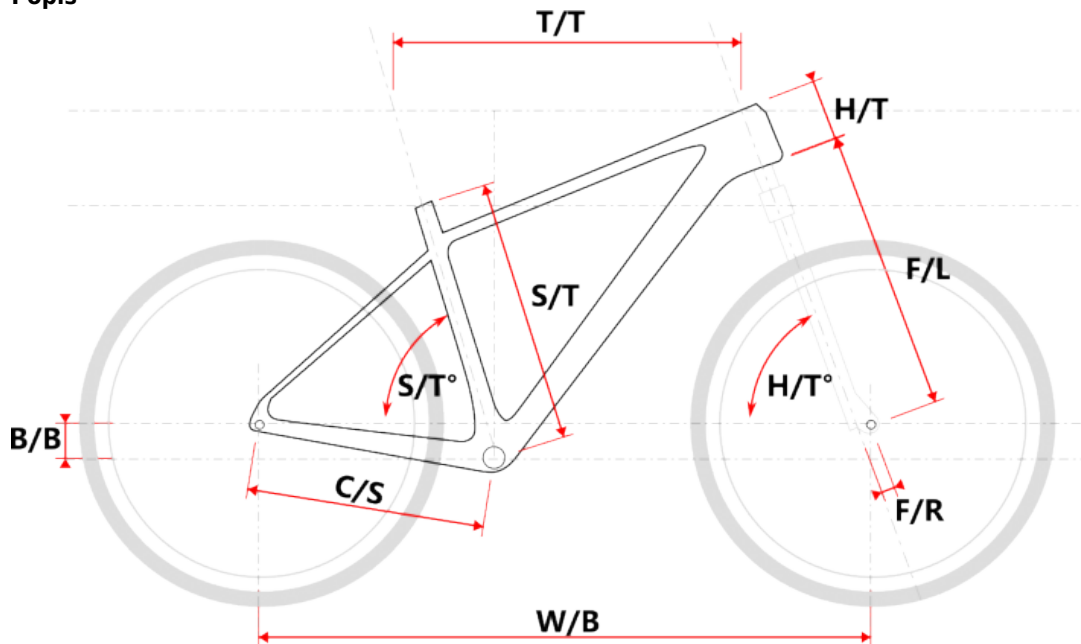

TAAL LADY šedý L

» Jízdní kola » Horská kola

číslo zboží	20246720
Model	TAAL
Určení	Dámské
Velikost rámu	L
Velikost rámu "	17 "
Průměr kol	29 "

Dostupnost na hlavním skladě: 2 ks

TAAL LADY šedý L

» Jízdní kola » Horská kola

Popis

Model	vel.	vel. "	W/B	S/T	S/T°	H/T	H/T °	C/S	B/B	F/R	F/L	T/T	Brakes
M509	S	15"	1089	381	73°	100	71°	450	60	43	490	596	Disc
M509	M	17"	1099	432	73°	100	71°	450	60	43	490	605	Disc
M509	L	19"	1124	483	73°	110	71°	450	60	43	490	630	Disc
M509	XL	21"	1152	533	73°	130	71°	450	60	43	490	657	Disc
M509-D	M	15"	1085	381	73°	120	71°	450	60	43	490	590	Disc
M509-D	L	17"	1090	432	73°	120	71°	450	60	43	490	595	Disc

Parametry zboží

Model	TAAL
Modelový rok	2023
Průměr kol "	29 "
Velikost rámu	L
Určení	Dámské
Model Rámu	Maxbike M509-D
Vidlice	Suntour XCM HLO 29" disc
Řazení	Shimano Altus 3x9
Počet rychlostí	3x9
Přehazovačka	Shimano Altus-9 SLM2000
Přesmykač	Shimano Altus 9
Kazeta	Shimano HG400 11-32z
Klíky	Shimano FC-MT101 40/32/22z 175mm
Řetěz	Shimano HG53
Brzdy	Zoom HB-875
Kotouče	Shimano SMRT10 160mm
Zapletená kola	RM35/Remerx Dragon
Pláště	Rubena Ocelot V85 29" 60-622
Hlavové složení	NECO H148-E semi-integrated 44mm
Představec	Maxbike C342 31,8 60mm
Řídítka	Maxbike ATB 31,8mm 720mm
Gripy	Velo 975 PD2
Sedlovka	Maxbike SP-C207 31.6/350mm
Sedlo	DDK MTB
Pedály	Feimin FP-872
Typ brzd	DISC