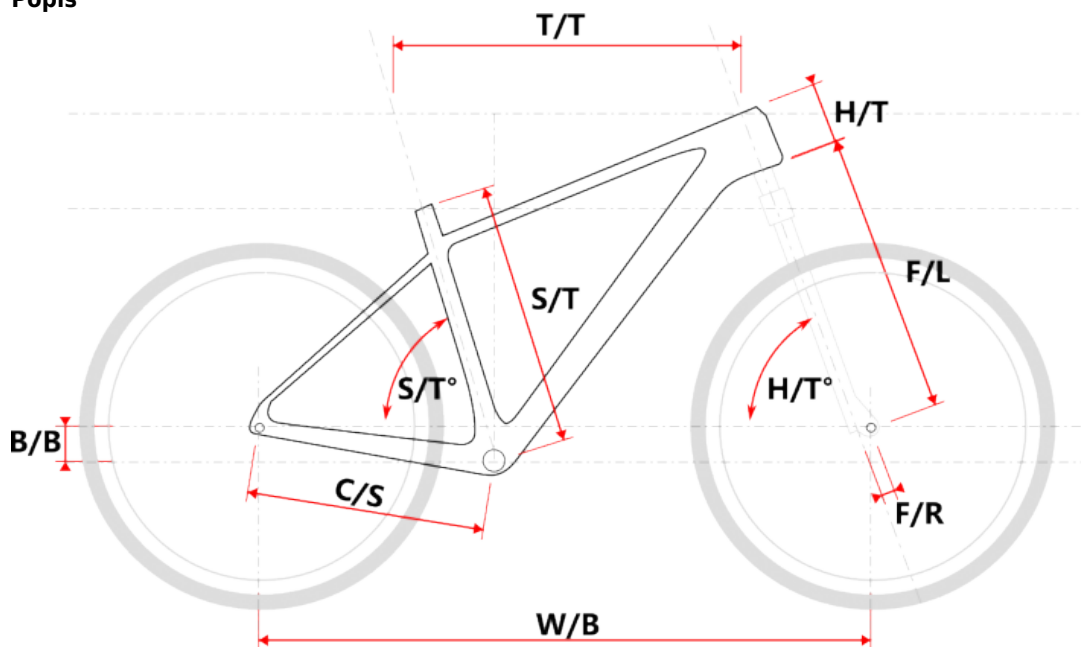

TAAL LADY šedý M

» Jízdní kola » Horská kola

číslo zboží	20246719
Model	TAAL
Určení	Dámské
Velikost rámu	M
Velikost rámu "	15 "
Průměr kol	29 "

Dostupnost na hlavním skladě: 1 ks

TAAL LADY šedý M

» Jízdní kola » Horská kola

Popis

Model	vel.	vel. "	W/B	S/T	S/T°	H/T	H/T °	C/S	B/B	F/R	F/L	T/T	Brakes
M509	S	15"	1089	381	73°	100	71°	450	60	43	490	596	Disc
M509	M	17"	1099	432	73°	100	71°	450	60	43	490	605	Disc
M509	L	19"	1124	483	73°	110	71°	450	60	43	490	630	Disc
M509	XL	21"	1152	533	73°	130	71°	450	60	43	490	657	Disc
M509-D	M	15"	1085	381	73°	120	71°	450	60	43	490	590	Disc
M509-D	L	17"	1090	432	73°	120	71°	450	60	43	490	595	Disc

Parametry zboží

Model	TAAL
Modelový rok	2023
Průměr kol "	29 "
Velikost rámu	M
Určení	Dámské
Model Rámu	Maxbike M509-D
Vidlice	Suntour XCM HLO 29" disc
Řazení	Shimano Altus 3x9
Počet rychlostí	3x9
Přehazovačka	Shimano Altus-9 SLM2000
Přesmykač	Shimano Altus 9
Kazeta	Shimano HG400 11-32z
Klíky	Shimano FC-MT101 40/32/22z 175mm
Řetěz	Shimano HG53
Brzdy	Zoom HB-875
Kotouče	Shimano SMRT10 160mm
Zapletená kola	RM35/Remerx Dragon
Pláště	Rubena Ocelot V85 29" 60-622
Hlavové složení	NECO H148-E semi-integrated 44mm
Představec	Maxbike C342 31,8 60mm
Řídítka	Maxbike ATB 31,8mm 720mm
Gripy	Velo 975 PD2
Sedlovka	Maxbike SP-C207 31.6/350mm
Sedlo	DDK MTB
Pedály	Feimin FP-872
Typ brzd	DISC