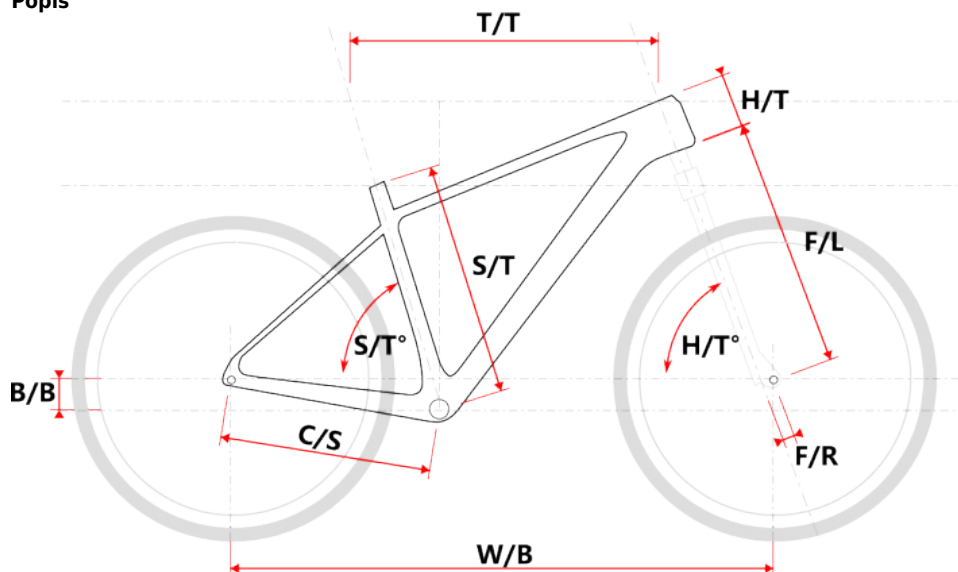

TAAL šedý

» Jízdní kola » Horská kola

Popis

Model	vel.	vel. "	W/B	S/T	S/T°	H/T	H/T°	C/S	B/B	F/R	F/L	T/T	Brakes
M509	S	15"	1089	381	73°	100	71°	450	60	43	490	596	Disc
M509	M	17"	1099	432	73°	100	71°	450	60	43	490	605	Disc
M509	L	19"	1124	483	73°	110	71°	450	60	43	490	630	Disc
M509	XL	21"	1152	533	73°	130	71°	450	60	43	490	657	Disc
M509-D	M	15"	1085	381	73°	120	71°	450	60	43	490	590	Disc
M509-D	L	17"	1090	432	73°	120	71°	450	60	43	490	595	Disc

cm	150	155	160	165	170	175	180	185	190	195	200	> 200
MTB	S			M			L			XL		

Číslo zboží	8810047
Model	TAAL
Určení	Pánské
Průměr kol	29 "

Dostupnost na hlavním skladě: 1 ks

Parametry zboží

Model	TAAL
Modelový rok	2023
Průměr kol "	29 "
Určení	Pánské
Model Rámu	Maxbike M509
Vidlice	Suntour XCM HLO 29" disc
Řazení	Shimano Altus 3x9
Počet rychlostí	3x9
Přehazovačka	Shimano Altus-9 SLM2000
Přesmykač	Shimano Altus 9
Kazeta	Shimano HG400 11-32z
Kličky	Shimano FC- MT101 40/32/22z 175mm
Řetěz	Shimano HG53
Brzdy	Zoom HB-875
Kotouče	Shimano SMRT10 160mm
Zapletená kola	RM35/Remerx Dragon
Pláště	Rubena Ocelot V85 29" 60-622
Hlavové složení	NECO H148-E semi-integrated 44mm
Představec	Maxbike C342 31,8 60mm
Řídítka	Maxbike ATB 31,8mm 720mm
Gripy	Velo 975 PD2
Sedlovka	Maxbike SP- C207 31.6/350mm
Sedlo	DDK MTB
Pedály	Feimin FP-872
Typ brzd	DISC