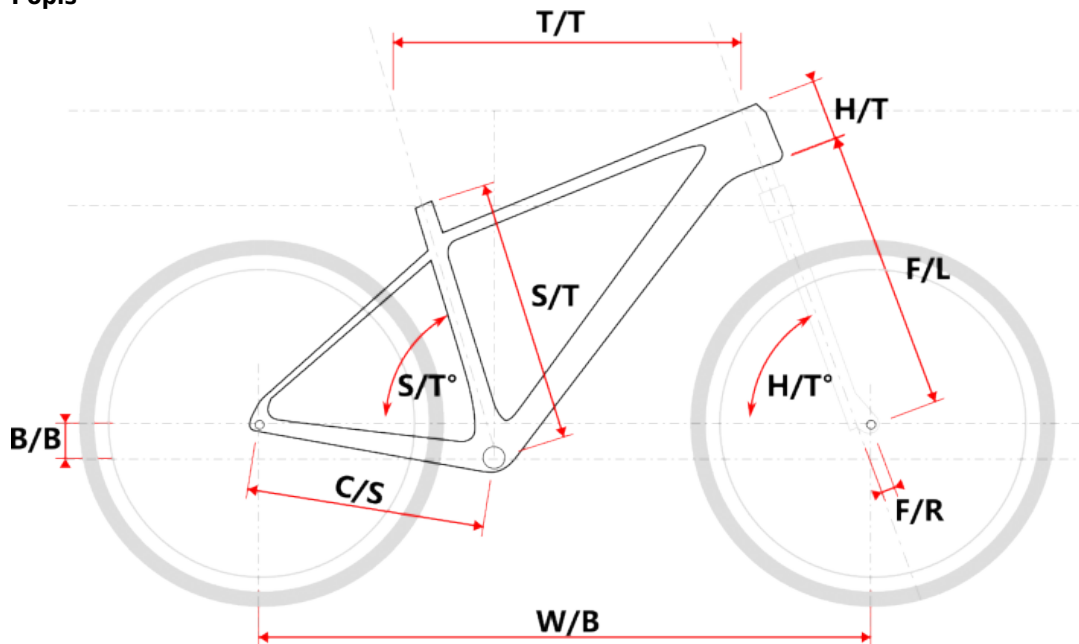

TAAL šedý L

» Jízdní kola » Horská kola

číslo zboží	20246711
Model	TAAL
Určení	Pánské
Velikost rámu	L
Velikost rámu "	19 "
Průměr kol	29 "

Dostupnost na hlavním skladě: **Není skladem**

TAAL šedý L

» Jízdní kola » Horská kola

Popis

Model	vel.	vel. "	W/B	S/T	S/T°	H/T	H/T °	C/S	B/B	F/R	F/L	T/T	Brakes
M509	S	15"	1089	381	73°	100	71°	450	60	43	490	596	Disc
M509	M	17"	1099	432	73°	100	71°	450	60	43	490	605	Disc
M509	L	19"	1124	483	73°	110	71°	450	60	43	490	630	Disc
M509	XL	21"	1152	533	73°	130	71°	450	60	43	490	657	Disc
M509-D	M	15"	1085	381	73°	120	71°	450	60	43	490	590	Disc
M509-D	L	17"	1090	432	73°	120	71°	450	60	43	490	595	Disc

Parametry zboží

Model	TAAL
Modelový rok	2023
Průměr kol "	29 "
Velikost rámu	L
Určení	Pánské
Model Rámu	Maxbike M509
Vidlice	Suntour XCM HLO 29" disc
Řazení	Shimano Altus 3x9
Počet rychlostí	3x9
Přehazovačka	Shimano Altus-9 SLM2000
Přesmykač	Shimano Altus 9
Kazeta	Shimano HG400 11-32z
Kličky	Shimano FC- MT101 40/32/22z 175mm
Řetěz	Shimano HG53
Brzdy	Zoom HB-875
Kotouče	Shimano SMRT10 160mm
Zapletená kola	RM35/Remerx Dragon
Pláště	Rubena Ocelot V85 29" 60-622
Hlavové složení	NECO H148-E semi-integrated 44mm
Představec	Maxbike C342 31,8 90mm
Řídítka	Maxbike ATB 31,8mm 720mm
Gripy	Velo 975 PD2
Sedlovka	Maxbike SP- C207 31.6/350mm
Sedlo	DDK MTB
Pedály	Feimin FP-872
Typ brzd	DISC