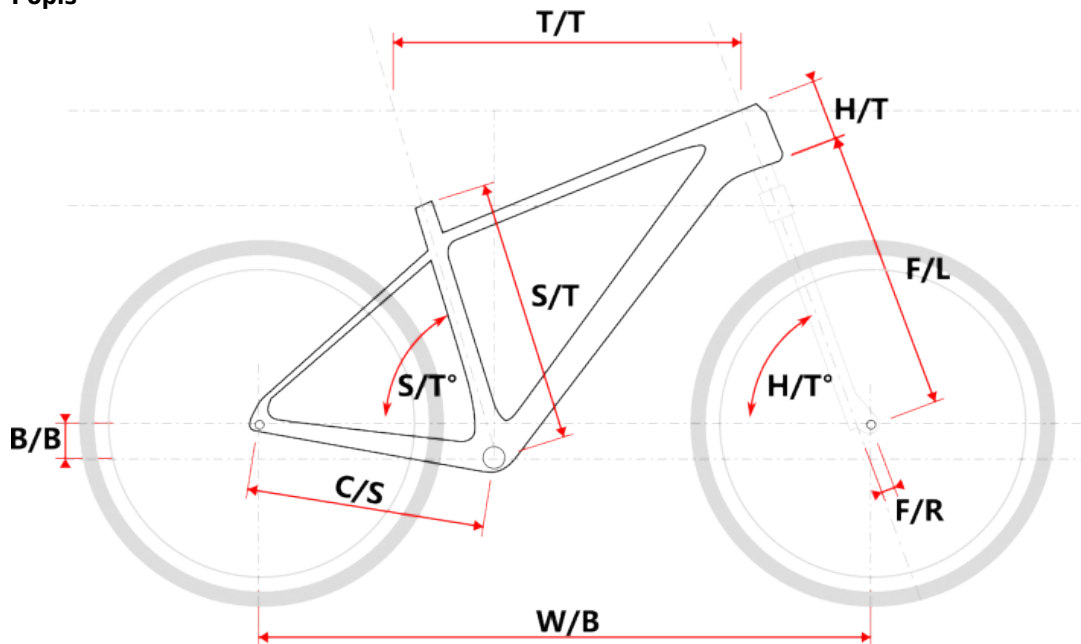

TAAL šedý M

» Jízdní kola » Horská kola

číslo zboží	20246710
Model	TAAL
Určení	Pánské
Velikost rámu	M
Velikost rámu "	17 "
Průměr kol	29 "

Dostupnost na hlavním skladě: 1 ks

TAAL šedý M

» Jízdní kola » Horská kola

Popis

Model	vel.	vel. "	W/B	S/T	S/T°	H/T	H/T °	C/S	B/B	F/R	F/L	T/T	Brakes
M509	S	15"	1089	381	73°	100	71°	450	60	43	490	596	Disc
M509	M	17"	1099	432	73°	100	71°	450	60	43	490	605	Disc
M509	L	19"	1124	483	73°	110	71°	450	60	43	490	630	Disc
M509	XL	21"	1152	533	73°	130	71°	450	60	43	490	657	Disc
M509-D	M	15"	1085	381	73°	120	71°	450	60	43	490	590	Disc
M509-D	L	17"	1090	432	73°	120	71°	450	60	43	490	595	Disc

Parametry zboží

Model	TAAL
Modelový rok	2023
Průměr kol "	29 "
Velikost rámu	M
Určení	Pánské
Model Rámu	Maxbike M509
Vidlice	Suntour XCM HLO 29" disc
Řazení	Shimano Altus 3x9
Počet rychlostí	3x9
Přehazovačka	Shimano Altus-9 SLM2000
Přesmykač	Shimano Altus 9
Kazeta	Shimano HG400 11-32z
Kličky	Shimano FC- MT101 40/32/22z 175mm
Řetěz	Shimano HG53
Brzdy	Zoom HB-875
Kotouče	Shimano SMRT10 160mm
Zapletená kola	RM35/Remerx Dragon
Pláště	Rubena Ocelot V85 29" 60-622
Hlavové složení	NECO H148-E semi-integrated 44mm
Představec	Maxbike C342 31,8 75mm
Řídítka	Maxbike ATB 31,8mm 720mm
Gripy	Velo 975 PD2
Sedlovka	Maxbike SP- C207 31.6/350mm
Sedlo	DDK MTB
Pedály	Feimin FP-872
Typ brzd	DISC