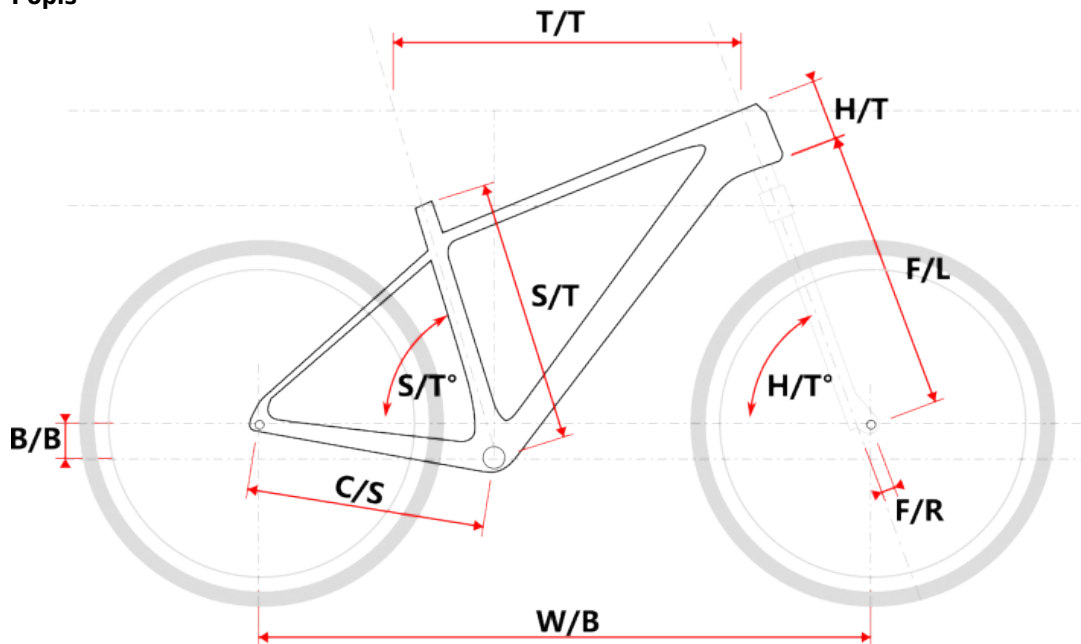

TAAL šedý XL

» Jízdní kola » Horská kola

číslo zboží	20246712
Model	TAAL
Určení	Pánské
Velikost rámu	XL
Velikost rámu "	21 "
Průměr kol	29 "

Dostupnost na hlavním skladě: **Není skladem**

TAAL šedý XL

» Jízdní kola » Horská kola

Popis

Model	vel.	vel. "	W/B	S/T	S/T°	H/T	H/T °	C/S	B/B	F/R	F/L	T/T	Brakes
M509	S	15"	1089	381	73°	100	71°	450	60	43	490	596	Disc
M509	M	17"	1099	432	73°	100	71°	450	60	43	490	605	Disc
M509	L	19"	1124	483	73°	110	71°	450	60	43	490	630	Disc
M509	XL	21"	1152	533	73°	130	71°	450	60	43	490	657	Disc
M509-D	M	15"	1085	381	73°	120	71°	450	60	43	490	590	Disc
M509-D	L	17"	1090	432	73°	120	71°	450	60	43	490	595	Disc

Parametry zboží

Model	TAAL
Modelový rok	2023
Průměr kol "	29 "
Velikost rámu	XL
Určení	Pánské
Model Rámu	Maxbike M509
Vidlice	Suntour XCM HLO 29" disc
Řazení	Shimano Altus 3x9
Počet rychlostí	3x9
Přehazovačka	Shimano Altus-9 SLM2000
Přesmykač	Shimano Altus 9
Kazeta	Shimano HG400 11-32z
Kličky	Shimano FC-MT101 40/32/22z 175mm
Řetěz	Shimano HG53
Brzdy	Zoom HB-875
Kotouče	Shimano SMRT10 160mm
Zapletená kola	RM35/Remerx Dragon
Pláště	Rubena Ocelot V85 29" 60-622
Hlavové složení	NECO H148-E semi-integrated 44mm
Představec	Maxbike C342 31,8 105mm
Řídítka	Maxbike ATB 31,8mm 720mm
Gripy	Velo 975 PD2
Sedlovka	Maxbike SP-C207 31.6/350mm
Sedlo	DDK MTB
Pedály	Feimin FP-872
Typ brzd	DISC