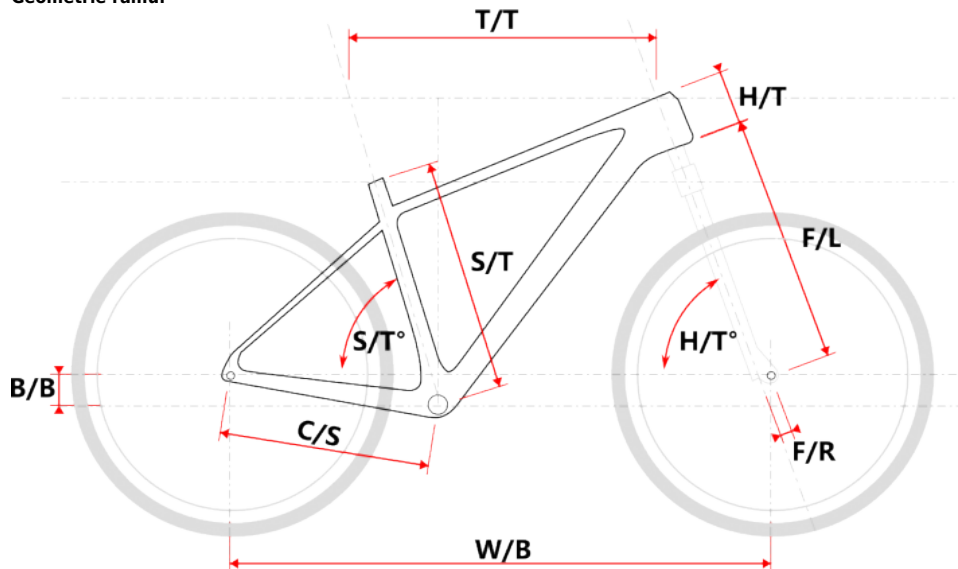

• Převody Shimano Deore 2x11 - široký rozsah pro každý terén

Sada Shimano Deore 2x11 v kombinaci s kazetou Shimano CS-M5100 (11-42z) poskytuje plynulé řazení a dostatek převodů pro prudké výjezdy i rychlou jízdu po rovinách. Přehazovačka Shimano Deore RD-M5120 a přesmykač FD-M5100 zajišťují precizní a rychlé řazení bez kompromisů.

• Komponenty pro stabilitu a kontrolu

Široká řídítka Maxbike MTB-AL (760 mm) umožňují jistý úchop a snadné řízení, zatímco představec Maxbike D479 (90 mm) přispívá k okamžité reakci na změny směru. Sedlovka Maxbike SP-215 (31.6/400 mm) společně se sedlem DDK MTB zajišťují komfort i na delších trasách.

Geometrie rámu:

Model	vel.	vel. "	W/B	S/T	S/T°	H/T	H/T °	C/S	B/B	F/R	F/L	T/T	Brakes
M709	S	15	1107	395	74°	95	68,5°	445	63	44	506	577	Disc
M709	M	17	1127	432	74°	100	68,5°	445	63	44	506	595	Disc
M709	L	19	1148	480	74°	110	68,5°	445	63	44	506	615	Disc
M709	XL	21	1159	533	74°	125	68,5°	445	63	44	506	630	Disc

Parametry zboží

Model	TANA
Modelový rok	2023
Průměr kol "	29 "
Určení	Pánské
Model Rámu	Maxbike M709
Vidlice	Suntour XCR RL-R
Řazení	Shimano Deore 2x11
Počet rychlostí	2x11
Přehazovačka	Shimano Deore RD-M5120
Přesmykač	Shimano Deore FD-M5100
Kazeta	Shimano CS-M5100 11-42z
Kliky	Prowheel MTB CLAW 36/26z 175mm
Řetěz	Shimano HG601
Brzdy	Shimano M4100
Kotouče	Zoom HS1 160mm
Zapletená kola	Remerx ROCKY / NH-1601 , Boost
Pláště	Continental Race King II 29"
Hlavové složení	TOKEN TK035E tapered
Představec	Maxbike D479 31,8 80mm
Řídítka	Maxbike MTB-AL 31.8mm 760mm
Gripy	Velo 975 PD2
Sedlovka	Maxbike SP-215 31.6/400mm
Sedlo	DDK MTB
Pedály	Zeray FP-975
Typ brzd	DISC