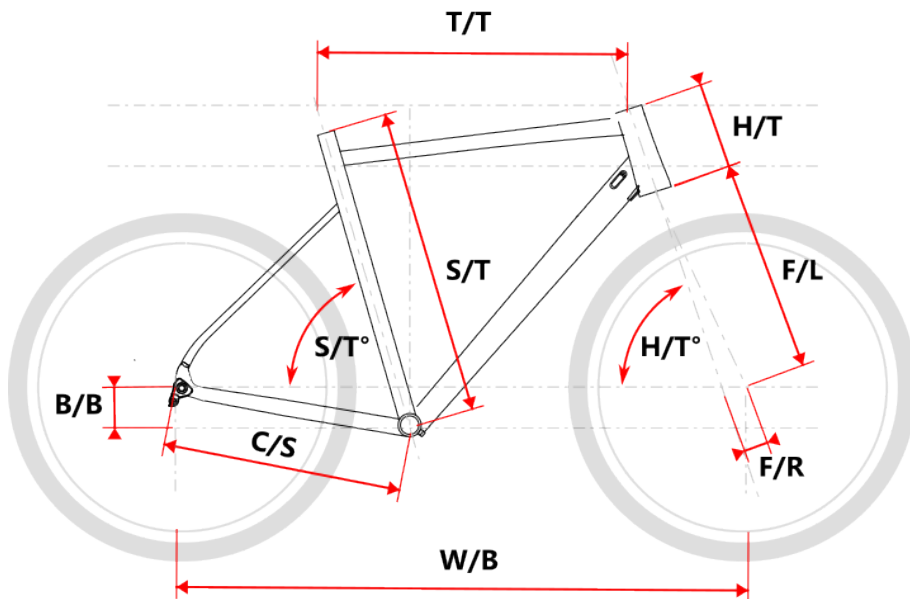

Geometrie rámu:

Model	vel.	vel."	W/B	S/T	S/T°	H/T	H/T°	C/S	B/B	F/R	F/L	T/T	Brakes
M909 S	15"	1106	394	73,5°	100	68°	440	60	45	506	580	Disc	
M909 M	17"	1132	432	73,5°	110	68°	440	60	45	506	605	Disc	
M909 L	19"	1153	483	73,5°	120	68°	440	60	45	506	625	Disc	
M909 XL	21"	1174	533	73,5°	120	68°	440	60	45	506	645	Disc	