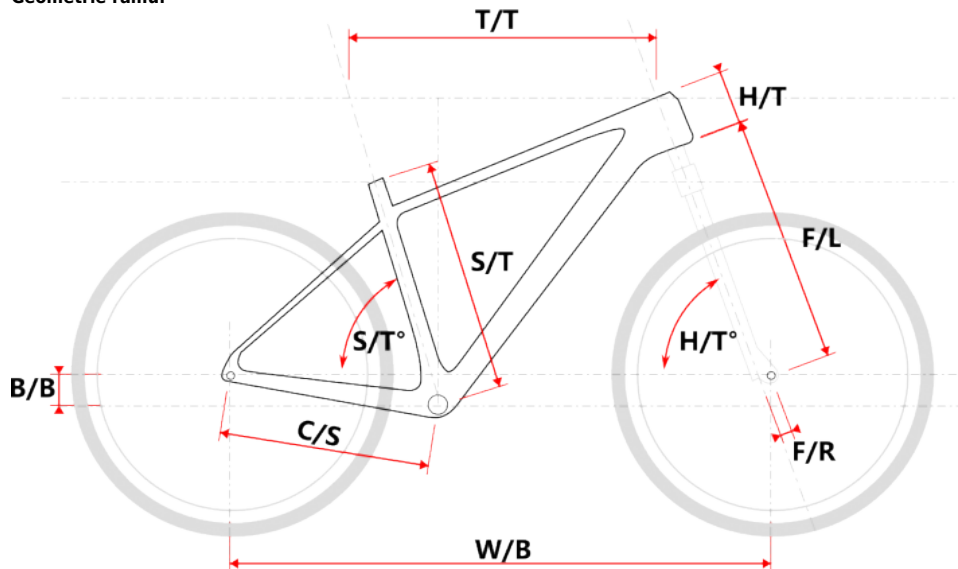

Rám Maxbike M709 z hliníkové slitiny AL6061 nabízí nízkou hmotnost, pevnost a efektivní přenos energie. Geometrie optimalizovaná pro XC jízdu zajišťuje skvělou ovladatelnost a stabilitu i v náročném terénu.

• Odpružená vidlice Suntour XCR RL-R pro lepší kontrolu

Vidlice Suntour XCR RL-R se zdvihem 100 mm skvěle pohlcuje nerovnosti, čímž zajišťuje plynulou a pohodlnou jízdu i na technických úsecích. Díky možnosti uzamčení ji můžete přizpůsobit aktuálním podmínkám.

• Převody Shimano Deore 2x11 - široký rozsah pro každý terén

Sada Shimano Deore 2x11 v kombinaci s kazetou Shimano CS-M5100 (11-42z) poskytuje plynulé řazení a dostatek převodů pro prudké výjezdy i rychlou jízdu po rovinách. Přehazovačka Shimano Deore RD-M5120 a přesmykač FD-M5100 zajišťují precizní a rychlé řazení bez kompromisů.

• Komponenty pro stabilitu a kontrolu

Široká řídítka Maxbike MTB-AL (760 mm) umožňují jistý úchop a snadné řízení, zatímco představec Maxbike D479 (90 mm) přispívá k okamžité reakci na změny směru. Sedlovka Maxbike SP-215 (31.6/400 mm) společně se sedlem DDK MTB zajišťují komfort i na delších trasách.

MAXBIKE Tana - XC kolo pro každodenní dobrodružství. Díky hliníkovému rámu, spolehlivému pohonu Shimano Deore a hravé geometrii je MAXBIKE Tana ideálním kolem pro cyklisty, kteří chtějí spolehlivý výkon v terénu i na delších trasách. Objevte nové stezky a užívejte si XC jízdu naplno!

Geometrie rámu:

Model	vel.	vel. "	W/B	S/T	S/T°	H/T	H/T °	C/S	B/B	F/R	F/L	T/T	Brakes
M709	S	15	1107	395	74°	95	68,5°	445	63	44	506	577	Disc
M709	M	17	1127	432	74°	100	68,5°	445	63	44	506	595	Disc
M709	L	19	1148	480	74°	110	68,5°	445	63	44	506	615	Disc
M709	XL	21	1159	533	74°	125	68,5°	445	63	44	506	630	Disc

Tabulka velikostí:

cm	150	155	160	165	170	175	180	185	190	195	200	> 200
MTB	S			M			L			XL		

Upozornění: Tabulka doporučených velikostí rámu pro MTB kola slouží pouze jako orientační pomůcka. Vzhledem k individuálním rozdílům v tělesné stavbě každého jezdce nemusí vždy přesně odpovídat skutečnosti. Nejlepším způsobem, jak si ověřit správnou velikost rámu, je zkušební jízda u autorizovaného prodejce.

Parametry zboží

Model	TANA
Modelový rok	2023
Průměr kol "	29 "
Velikost rámu	L
Určení	Pánské
Model Rámu	Maxbike M709
Vidlice	Suntour XCR RL-R
Řazení	Shimano Deore 2x11
Počet rychlostí	2x11
Přehazovačka	Shimano Deore RD-M5120
Přesmykač	Shimano Deore FD-M5100
Kazeta	Shimano CS-M5100 11-42z
Kliky	Prowheel MTB CLAW 36/26z 175mm
Řetěz	Shimano HG601
Brzdy	Shimano M4100
Kotouče	Zoom HS1 160mm
Zapletená kola	Remerx ROCKY / NH-1601 , Boost
Pláště	Continental Race King II 29"
Hlavové složení	TOKEN TK035E tapered
Představec	Maxbike D479 31,8 90mm
Řídítka	Maxbike MTB-AL 31.8mm 760mm
Gripy	Velo 975 PD2
Sedlovka	Maxbike SP-215 31.6/400mm
Sedlo	DDK MTB
Pedály	Zeray FP-975
Typ brzd	DISC