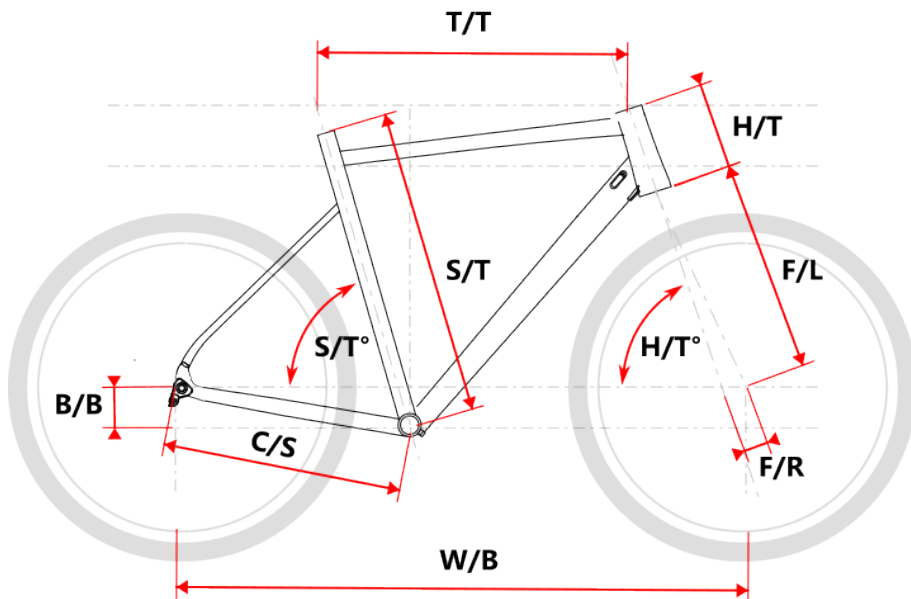

### Geometrie rámu:

Model	vel.	vel."	W/B	S/T	S/T°	H/T	H/T°	C/S	B/B	F/R	F/L	T/T	Brakes
M909 S	15"	1106	394	73,5°	100	68°	440	60	45	506	580	Disc	
M909 M	17"	1132	432	73,5°	110	68°	440	60	45	506	605	Disc	
M909 L	19"	1153	483	73,5°	120	68°	440	60	45	506	625	Disc	
M909 XL	21"	1174	533	73,5°	120	68°	440	60	45	506	645	Disc	