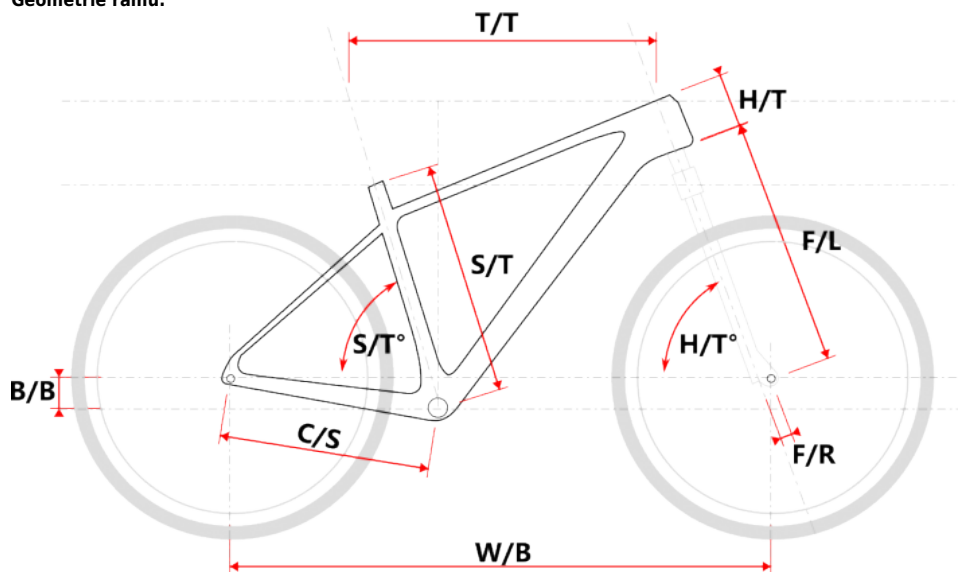

• Převody Shimano Deore 2x11 - široký rozsah pro každý terén

Sada Shimano Deore 2x11 v kombinaci s kazetou Shimano CS-M5100 (11-42z) poskytuje plynulé řazení a dostatek převodů pro prudké výjezdy i rychlou jízdu po rovinách. Přehazovačka Shimano Deore RD-M5120 a přesmykač FD-M5100 zajišťují precizní a rychlé řazení bez kompromisů.

• Komponenty pro stabilitu a kontrolu

Široká řídítka Maxbike MTB-AL (760 mm) umožňují jistý úchop a snadné řízení, zatímco představec Maxbike D479 (90 mm) přispívá k okamžité reakci na změny směru. Sedlovka Maxbike SP-215 (31.6/400 mm) společně se sedlem DDK MTB zajišťují komfort i na delších trasách.

Geometrie rámu:

Model	vel.	vel. "	W/B	S/T	S/T°	H/T	H/T °	C/S	B/B	F/R	F/L	T/T	Brakes
M709	S	15	1107	395	74°	95	68,5°	445	63	44	506	577	Disc
M709	M	17	1127	432	74°	100	68,5°	445	63	44	506	595	Disc
M709	L	19	1148	480	74°	110	68,5°	445	63	44	506	615	Disc
M709	XL	21	1159	533	74°	125	68,5°	445	63	44	506	630	Disc

Parametry zboží

Model	TANA
Modelový rok	2023
Průměr kol "	29 "
Velikost rámu	M
Určení	Pánské
Model Rámu	Maxbike M709
Vidlice	Suntour XCR RL-R
Řazení	Shimano Deore 2x11
Počet rychlostí	2x11
Přehazovačka	Shimano Deore RD-M5120
Přesmykač	Shimano Deore FD-M5100
Kazeta	Shimano CS-M5100 11-42z
Kličky	Prowheel MTB CLAW 36/26z 175mm
Řetěz	Shimano HG601
Brzdy	Shimano M4100
Kotouče	Zoom HS1 160mm
Zapletená kola	Remerx ROCKY / NH-1601 , Boost
Pláště	Continental Race King II 29"
Hlavové složení	TOKEN TK035E tapered
Představec	Maxbike D479 31,8 80mm
Řídítka	Maxbike MTB-AL 31.8mm 760mm
Gripy	Velo 975 PD2
Sedlovka	Maxbike SP-215 31.6/400mm
Sedlo	DDK MTB
Pedály	Zeray FP-975
Typ brzd	DISC