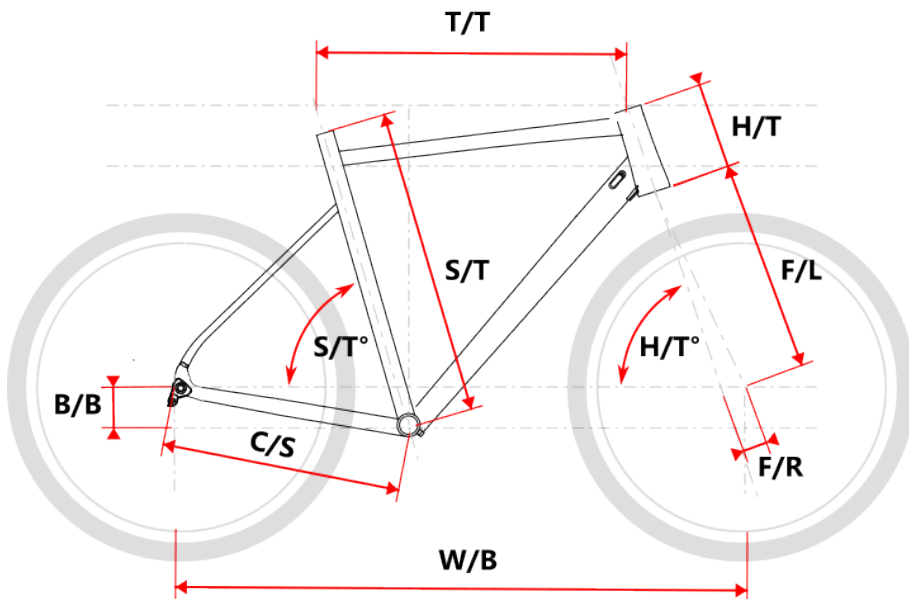

### Geometrie rámu:

Model	vel.	vel."	W/B	S/T	S/T°	H/T	H/T°	C/S	B/B	F/R	F/L	T/T	Brakes
M909 S	15"	1106	394	73,5°	100	68°	440	60	45	506	580	Disc	
M909 M	17"	1132	432	73,5°	110	68°	440	60	45	506	605	Disc	
M909 L	19"	1153	483	73,5°	120	68°	440	60	45	506	625	Disc	
M909 XL	21"	1174	533	73,5°	120	68°	440	60	45	506	645	Disc	