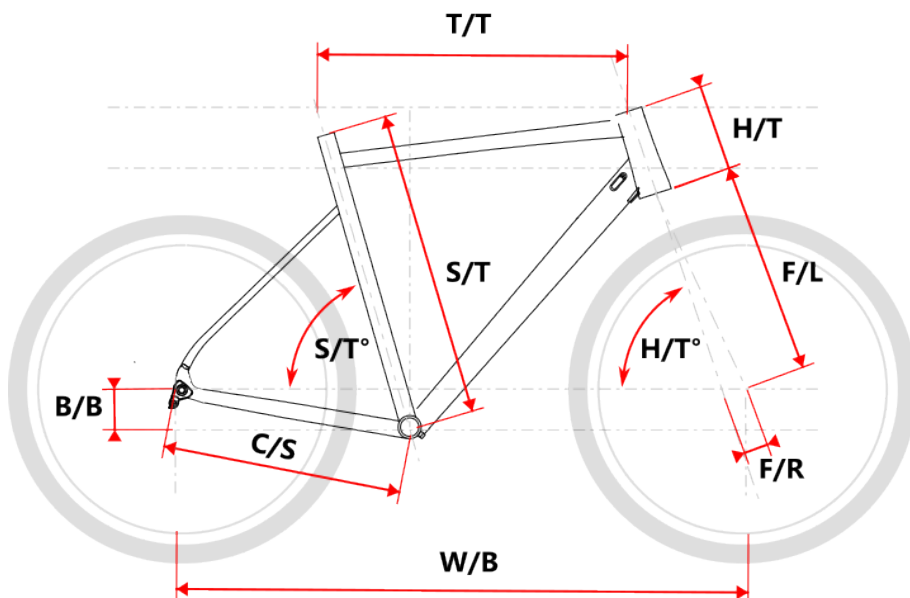

### Geometrie rámu:

Model	vel.	vel."	W/B	S/T	S/T°	H/T	H/T°	C/S	B/B	F/R	F/L	T/T	Brakes
M909 S	15"	1106	394	73,5°	100	68°	440	60	45	506	580	Disc	
M909 M	17"	1132	432	73,5°	110	68°	440	60	45	506	605	Disc	
M909 L	19"	1153	483	73,5°	120	68°	440	60	45	506	625	Disc	
M909 XL	21"	1174	533	73,5°	120	68°	440	60	45	506	645	Disc	