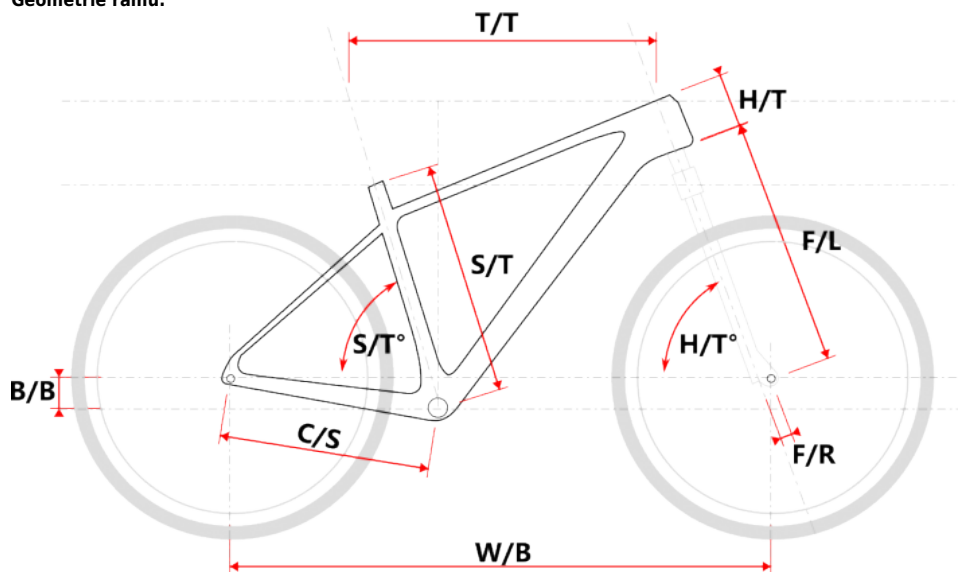

Rám Maxbike M709 z hliníkové slitiny AL6061 nabízí nízkou hmotnost, pevnost a efektivní přenos energie. Geometrie optimalizovaná pro XC jízdu zajišťuje skvělou ovladatelnost a stabilitu i v náročném terénu.

• Odpružená vidlice Suntour XCR RL-R pro lepší kontrolu

Vidlice Suntour XCR RL-R se zdvihem 100 mm skvěle pohlcuje nerovnosti, čímž zajišťuje plynulou a pohodlnou jízdu i na technických úsecích. Díky možnosti uzamčení ji můžete přizpůsobit aktuálním podmínkám.

• Převody Shimano Deore 2x11 - široký rozsah pro každý terén

Sada Shimano Deore 2x11 v kombinaci s kazetou Shimano CS-M5100 (11-42z) poskytuje plynulé řazení a dostatek převodů pro prudké výjezdy i rychlou jízdu po rovinách. Přehazovačka Shimano Deore RD-M5120 a přesmykač FD-M5100 zajišťují precizní a rychlé řazení bez kompromisů.

• Komponenty pro stabilitu a kontrolu

Široká řídítka Maxbike MTB-AL (760 mm) umožňují jistý úchop a snadné řízení, zatímco představec Maxbike D479 (90 mm) přispívá k okamžité reakci na změny směru. Sedlovka Maxbike SP-215 (31.6/400 mm) společně se sedlem DDK MTB zajišťují komfort i na delších trasách.

MAXBIKE Tana - XC kolo pro každodenní dobrodružství. Díky hliníkovému rámu, spolehlivému pohonu Shimano Deore a hravé geometrii je MAXBIKE Tana ideálním kolem pro cyklisty, kteří chtějí spolehlivý výkon v terénu i na delších trasách. Objevte nové stezky a užívejte si XC jízdu naplno!

Geometrie rámu:

Model	vel.	vel. "	W/B	S/T	S/T°	H/T	H/T °	C/S	B/B	F/R	F/L	T/T	Brakes
M709	S	15	1107	395	74°	95	68,5°	445	63	44	506	577	Disc
M709	M	17	1127	432	74°	100	68,5°	445	63	44	506	595	Disc
M709	L	19	1148	480	74°	110	68,5°	445	63	44	506	615	Disc
M709	XL	21	1159	533	74°	125	68,5°	445	63	44	506	630	Disc

Tabulka velikostí:

cm	150	155	160	165	170	175	180	185	190	195	200	> 200
MTB	S			M			L			XL		

Upozornění: Tabulka doporučených velikostí rámu pro MTB kola slouží pouze jako orientační pomůcka. Vzhledem k individuálním rozdílům v tělesné stavbě každého jezdce nemusí vždy přesně odpovídat skutečnosti. Nejlepším způsobem, jak si ověřit správnou velikost rámu, je zkušební jízda u autorizovaného prodejce.

Parametry zboží

Model	TANA
Modelový rok	2023
Průměr kol "	29 "
Velikost rámu	XL
Určení	Pánské
Model Rámu	Maxbike M709
Vidlice	Suntour XCR RL-R
Řazení	Shimano Deore 2x11
Počet rychlostí	2x11
Přehazovačka	Shimano Deore RD-M5120
Přesmykač	Shimano Deore FD-M5100
Kazeta	Shimano CS-M5100 11-42z
Kličky	Prowheel MTB CLAW 36/26z 175mm
Řetěz	Shimano HG601
Brzdy	Shimano M4100
Kotouče	Zoom HS1 160mm
Zapletená kola	Remerx ROCKY / NH-1601, Boost
Pláště	Continental Race King II 29"
Hlavové složení	TOKEN TK035E tapered
Představec	Maxbike D479 31,8 100mm
Řídítka	Maxbike MTB-AL 31.8mm 760mm
Gripy	Velo 975 PD2
Sedlovka	Maxbike SP-215 31.6/400mm
Sedlo	DDK MTB
Pedály	Zeray FP-975
Typ brzd	DISC