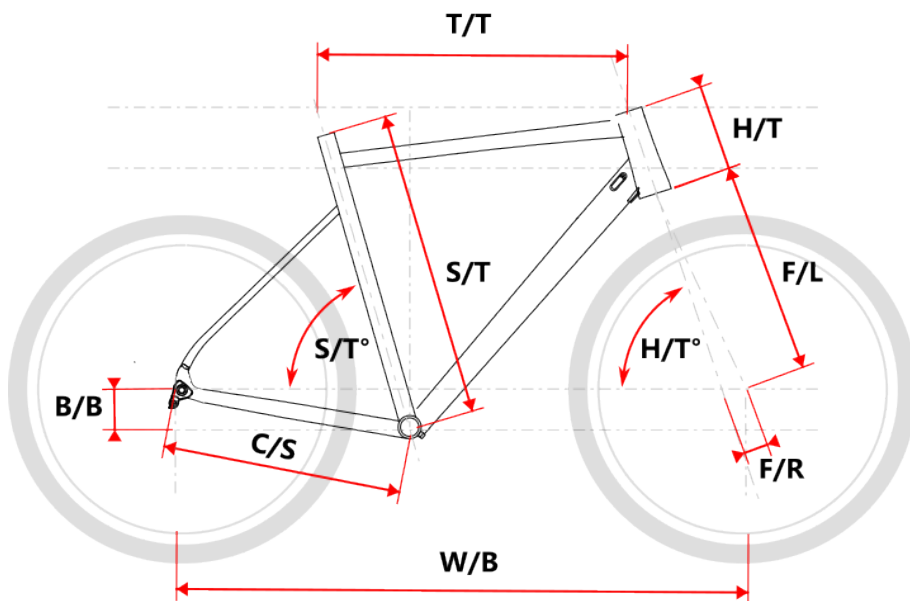

### Geometrie rámu:

Model	vel.	vel."	W/B	S/T	S/T°	H/T	H/T°	C/S	B/B	F/R	F/L	T/T	Brakes
M909 S	15"	1106	394	73,5°	100	68°	440	60	45	506	580	Disc	
M909 M	17"	1132	432	73,5°	110	68°	440	60	45	506	605	Disc	
M909 L	19"	1153	483	73,5°	120	68°	440	60	45	506	625	Disc	
M909 XL	21"	1174	533	73,5°	120	68°	440	60	45	506	645	Disc	