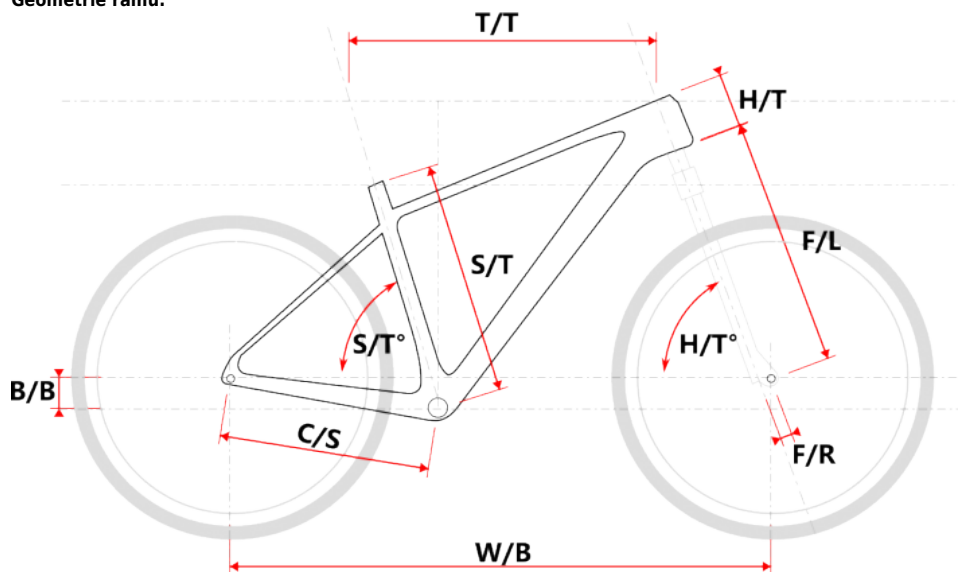

• Převody Shimano Deore 2x11 - široký rozsah pro každý terén

Sada Shimano Deore 2x11 v kombinaci s kazetou Shimano CS-M5100 (11-42z) poskytuje plynulé řazení a dostatek převodů pro prudké výjezdy i rychlou jízdu po rovinách. Přehazovačka Shimano Deore RD-M5120 a přesmykač FD-M5100 zajišťují precizní a rychlé řazení bez kompromisů.

• Komponenty pro stabilitu a kontrolu

Široká řídítka Maxbike MTB-AL (760 mm) umožňují jistý úchop a snadné řízení, zatímco představec Maxbike D479 (90 mm) přispívá k okamžité reakci na změny směru. Sedlovka Maxbike SP-215 (31.6/400 mm) společně se sedlem DDK MTB zajišťují komfort i na delších trasách.

Geometrie rámu:

Model	vel.	vel. "	W/B	S/T	S/T°	H/T	H/T °	C/S	B/B	F/R	F/L	T/T	Brakes
M709	S	15	1107	395	74°	95	68,5°	445	63	44	506	577	Disc
M709	M	17	1127	432	74°	100	68,5°	445	63	44	506	595	Disc
M709	L	19	1148	480	74°	110	68,5°	445	63	44	506	615	Disc
M709	XL	21	1159	533	74°	125	68,5°	445	63	44	506	630	Disc

Parametry zboží

Model	TANA
Modelový rok	2023
Průměr kol "	29 "
Určení	Pánské
Model Rámu	Maxbike M709
Vidlice	Suntour XCR RL-R
Řazení	Shimano Deore 2x11
Počet rychlostí	2x11
Přehazovačka	Shimano Deore RD-M5120
Přesmykač	Shimano Deore FD-M5100
Kazeta	Shimano CS-M5100 11-42z
Kliky	Prowheel MTB CLAW 36/26z 175mm
Řetěz	Shimano HG601
Brzdy	Shimano M4100
Kotouče	Zoom HS1 160mm
Zapletená kola	Remerx ROCKY / NH-1601 , Boost
Pláště	Continental Race King II 29"
Hlavové složení	TOKEN TK035E tapered
Představec	Maxbike D479 31,8 80mm
Řídítka	Maxbike MTB-AL 31.8mm 760mm
Gripy	Velo 975 PD2
Sedlovka	Maxbike SP-215 31.6/400mm
Sedlo	DDK MTB
Pedály	Zeray FP-975
Typ brzd	DISC