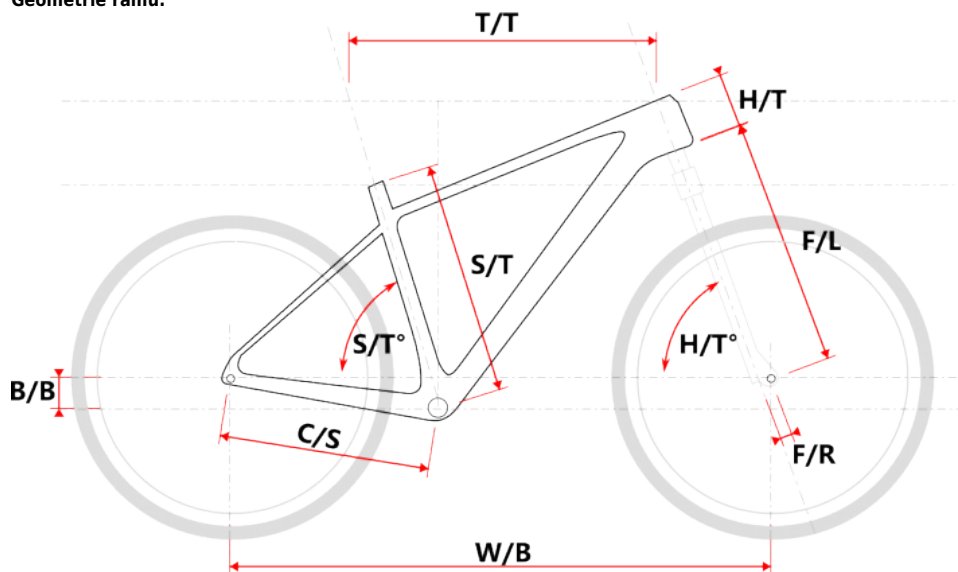

Rám Maxbike M709 z hliníkové slitiny AL6061 nabízí nízkou hmotnost, pevnost a efektivní přenos energie. Geometrie optimalizovaná pro XC jízdu zajišťuje skvělou ovladatelnost a stabilitu i v náročném terénu.

• Odpružená vidlice Suntour XCR RL-R pro lepší kontrolu

Vidlice Suntour XCR RL-R se zdvihem 100 mm skvěle pohlcuje nerovnosti, čímž zajišťuje plynulou a pohodlnou jízdu i na technických úsecích. Díky možnosti uzamčení ji můžete přizpůsobit aktuálním podmínkám.

• Převody Shimano Deore 2x11 - široký rozsah pro každý terén

Sada Shimano Deore 2x11 v kombinaci s kazetou Shimano CS-M5100 (11-42z) poskytuje plynulé řazení a dostatek převodů pro prudké výjezdy i rychlou jízdu po rovinách. Přehazovačka Shimano Deore RD-M5120 a přesmykač FD-M5100 zajišťují precizní a rychlé řazení bez kompromisů.

• Komponenty pro stabilitu a kontrolu

Široká řídítka Maxbike MTB-AL (760 mm) umožňují jistý úchop a snadné řízení, zatímco představec Maxbike D479 (90 mm) přispívá k okamžité reakci na změny směru. Sedlovka Maxbike SP-215 (31.6/400 mm) společně se sedlem DDK MTB zajišťují komfort i na delších trasách.

MAXBIKE Tana - XC kolo pro každodenní dobrodružství. Díky hliníkovému rámu, spolehlivému pohonu Shimano Deore a hravé geometrii je MAXBIKE Tana ideálním kolem pro cyklisty, kteří chtějí spolehlivý výkon v terénu i na delších trasách. Objevujte nové stezky a užívejte si XC jízdu naplno!

Geometrie rámu:

Model	vel.	vel. "	W/B	S/T	S/T°	H/T	H/T °	C/S	B/B	F/R	F/L	T/T	Brakes
M709	S	15	1107	395	74°	95	68,5°	445	63	44	506	577	Disc
M709	M	17	1127	432	74°	100	68,5°	445	63	44	506	595	Disc
M709	L	19	1148	480	74°	110	68,5°	445	63	44	506	615	Disc
M709	XL	21	1159	533	74°	125	68,5°	445	63	44	506	630	Disc

Tabulka velikostí:

cm	150	155	160	165	170	175	180	185	190	195	200	> 200
MTB	S			M			L			XL		

Upozornění: Tabulka doporučených velikostí rámu pro MTB kola slouží pouze jako orientační pomůcka. Vzhledem k individuálním rozdílům v tělesné stavbě každého jezdce nemusí vždy přesně odpovídat skutečnosti. Nejlepším způsobem, jak si ověřit správnou velikost rámu, je zkušební jízda u autorizovaného prodejce.

Parametry zboží

Model	TANA
Modelový rok	2023
Průměr kol "	29 "
Určení	Pánské
Model Rámu	Maxbike M709
Vidlice	Suntour XCR RL-R
Řazení	Shimano Deore 2x11
Počet rychlostí	2x11
Přehazovačka	Shimano Deore RD-M5120
Přesmykač	Shimano Deore FD-M5100
Kazeta	Shimano CS-M5100 11-42z
Kliky	Prowheel MTB CLAW 36/26z 175mm
Řetěz	Shimano HG601
Brzdy	Shimano M4100
Kotouče	Zoom HS1 160mm
Zapletená kola	Remerx ROCKY / NH-1601 , Boost
Pláště	Continental Race King II 29"
Hlavové složení	TOKEN TK035E tapered
Představec	Maxbike D479 31,8 80mm
Řídítka	Maxbike MTB-AL 31.8mm 760mm
Gripy	Velo 975 PD2
Sedlovka	Maxbike SP-215 31.6/400mm
Sedlo	DDK MTB
Pedály	Zeray FP-975
Typ brzd	DISC