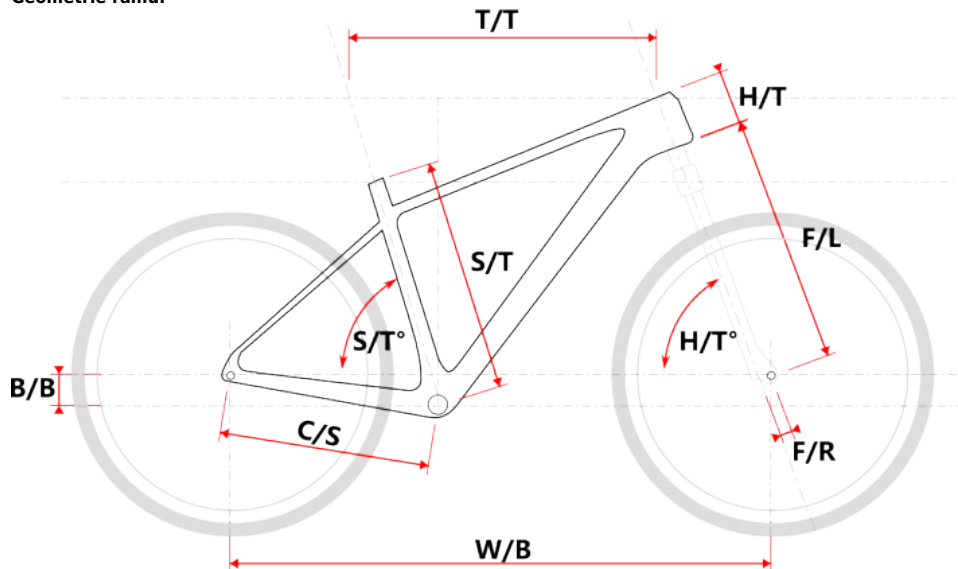

Rám Maxbike M709 z hliníkové slitiny AL6061 nabízí nízkou hmotnost, pevnost a efektivní přenos energie. Geometrie optimalizovaná pro XC jízdu zajišťuje skvělou ovladatelnost a stabilitu i v náročném terénu.

• Odpružená vidlice Suntour XCR RL-R pro lepší kontrolu

Vidlice Suntour XCR RL-R se zdvihem 100 mm skvěle pohlcuje nerovnosti, čímž zajišťuje plynulou a pohodlnou jízdu i na technických úsecích. Díky možnosti uzamčení ji můžete přizpůsobit aktuálním podmínkám.

• Převody Shimano Deore 2x11 - široký rozsah pro každý terén

Sada Shimano Deore 2x11 v kombinaci s kazetou Shimano CS-M5100 (11-42z) poskytuje plynulé řazení a dostatek převodů pro prudké výjezdy i rychlou jízdu po rovinách. Přehazovačka Shimano Deore RD-M5120 a přesmykač FD-M5100 zajišťují precizní a rychlé řazení bez kompromisů.

• Komponenty pro stabilitu a kontrolu

Široká řídítka Maxbike MTB-AL (760 mm) umožňují jistý úchop a snadné řízení, zatímco představec Maxbike D479 (90 mm) přispívá k okamžité reakci na změny směru. Sedlovka Maxbike SP-215 (31.6/400 mm) společně se sedlem DDK MTB zajišťují komfort i na delších trasách.

MAXBIKE Tana - XC kolo pro každodenní dobrodružství. Díky hliníkovému rámu, spolehlivému pohonu Shimano Deore a hravé geometrii je MAXBIKE Tana ideálním kolem pro cyklisty, kteří chtějí spolehlivý výkon v terénu i na delších trasách. Objevte nové stezky a užívejte si XC jízdu naplno!

Geometrie rámu:

Model	vel.	vel. "	W/B	S/T	S/T°	H/T	H/T °	C/S	B/B	F/R	F/L	T/T	Brakes
M709	S	15	1107	395	74°	95	68,5°	445	63	44	506	577	Disc
M709	M	17	1127	432	74°	100	68,5°	445	63	44	506	595	Disc
M709	L	19	1148	480	74°	110	68,5°	445	63	44	506	615	Disc
M709	XL	21	1159	533	74°	125	68,5°	445	63	44	506	630	Disc

Tabulka velikostí:

cm	150	155	160	165	170	175	180	185	190	195	200	> 200
MTB	S			M			L			XL		

Upozornění: Tabulka doporučených velikostí rámu pro MTB kola slouží pouze jako orientační pomůcka. Vzhledem k individuálním rozdílům v tělesné stavbě každého jezdce nemusí vždy přesně odpovídat skutečnosti. Nejlepším způsobem, jak si ověřit správnou velikost rámu, je zkušební jízda u autorizovaného prodejce.

Parametry zboží

Model	TANA
Modelový rok	2023
Průměr kol "	29 "
Velikost rámu	L
Určení	Pánské
Model Rámu	Maxbike M709
Vidlice	Suntour XCR RL-R
Řazení	Shimano Deore 2x11
Počet rychlostí	2x11
Přehazovačka	Shimano Deore RD-M5120
Přesmykač	Shimano Deore FD-M5100
Kazeta	Shimano CS-M5100 11-42z
Kličky	Prowheel MTB CLAW 36/26z 175mm
Řetěz	Shimano HG601
Brzdy	Shimano M4100
Kotouče	Zoom HS1 160mm
Zapletená kola	Remerx ROCKY / NH-1601 , Boost
Pláště	Continental Race King II 29"
Hlavové složení	TOKEN TK035E tapered
Představec	Maxbike D479 31,8 90mm
Řídítka	Maxbike MTB-AL 31.8mm 760mm
Gripy	Velo 975 PD2
Sedlovka	Maxbike SP-215 31.6/400mm
Sedlo	DDK MTB
Pedály	Zeray FP-975
Typ brzd	DISC