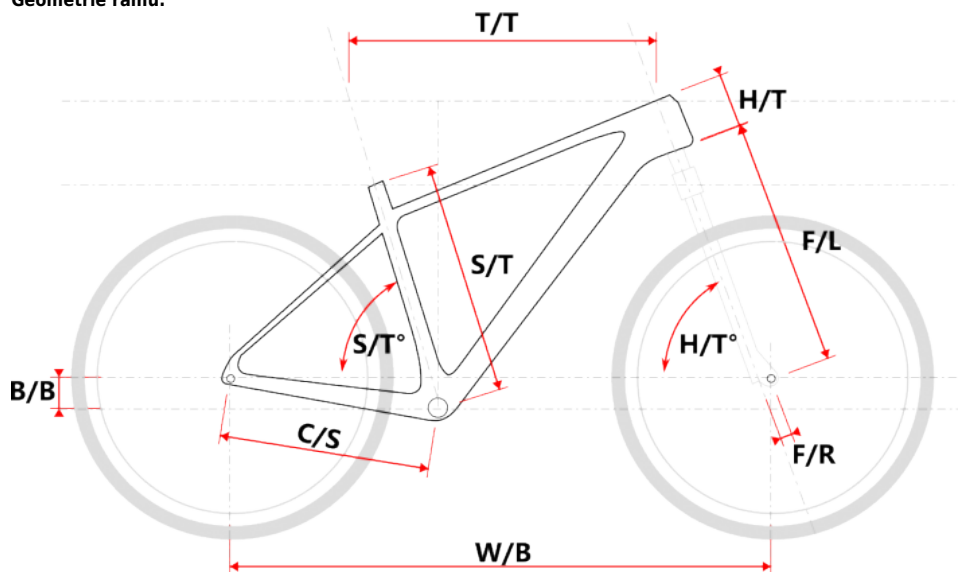

Rám Maxbike M709 z hliníkové slitiny AL6061 nabízí nízkou hmotnost, pevnost a efektivní přenos energie. Geometrie optimalizovaná pro XC jízdu zajišťuje skvělou ovladatelnost a stabilitu i v náročném terénu.

• Odpružená vidlice Suntour XCR RL-R pro lepší kontrolu

Vidlice Suntour XCR RL-R se zdvihem 100 mm skvěle pohlcuje nerovnosti, čímž zajišťuje plynulou a pohodlnou jízdu i na technických úsecích. Díky možnosti uzamčení ji můžete přizpůsobit aktuálním podmínkám.

• Převody Shimano Deore 2x11 - široký rozsah pro každý terén

Sada Shimano Deore 2x11 v kombinaci s kazetou Shimano CS-M5100 (11-42z) poskytuje plynulé řazení a dostatek převodů pro prudké výjezdy i rychlou jízdu po rovinách. Přehazovačka Shimano Deore RD-M5120 a přesmykač FD-M5100 zajišťují precizní a rychlé řazení bez kompromisů.

• Komponenty pro stabilitu a kontrolu

Široká řídítka Maxbike MTB-AL (760 mm) umožňují jistý úchop a snadné řízení, zatímco představec Maxbike D479 (90 mm) přispívá k okamžité reakci na změny směru. Sedlovka Maxbike SP-215 (31.6/400 mm) společně se sedlem DDK MTB zajišťují komfort i na delších trasách.

MAXBIKE Tana - XC kolo pro každodenní dobrodružství. Díky hliníkovému rámu, spolehlivému pohonu Shimano Deore a hravé geometrii je MAXBIKE Tana ideálním kolem pro cyklisty, kteří chtějí spolehlivý výkon v terénu i na delších trasách. Objevte nové stezky a užívejte si XC jízdu naplno!

Geometrie rámu:

Model	vel.	vel. "	W/B	S/T	S/T°	H/T	H/T °	C/S	B/B	F/R	F/L	T/T	Brakes
M709	S	15	1107	395	74°	95	68,5°	445	63	44	506	577	Disc
M709	M	17	1127	432	74°	100	68,5°	445	63	44	506	595	Disc
M709	L	19	1148	480	74°	110	68,5°	445	63	44	506	615	Disc
M709	XL	21	1159	533	74°	125	68,5°	445	63	44	506	630	Disc

Tabulka velikostí:

cm	150	155	160	165	170	175	180	185	190	195	200	> 200
MTB	S			M			L			XL		

Upozornění: Tabulka doporučených velikostí rámu pro MTB kola slouží pouze jako orientační pomůcka. Vzhledem k individuálním rozdílům v tělesné stavbě každého jezdce nemusí vždy přesně odpovídat skutečnosti. Nejlepším způsobem, jak si ověřit správnou velikost rámu, je zkušební jízda u autorizovaného prodejce.

Parametry zboží

Model	TANA
Modelový rok	2023
Průměr kol "	29 "
Velikost rámu	M
Určení	Pánské
Model Rámu	Maxbike M709
Vidlice	Suntour XCR RL-R
Řazení	Shimano Deore 2x11
Počet rychlostí	2x11
Přehazovačka	Shimano Deore RD-M5120
Přesmykač	Shimano Deore FD-M5100
Kazeta	Shimano CS-M5100 11-42z
Kličky	Prowheel MTB CLAW 36/26z 175mm
Řetěz	Shimano HG601
Brzdy	Shimano M4100
Kotouče	Zoom HS1 160mm
Zapletená kola	Remerx ROCKY / NH-1601 , Boost
Pláště	Continental Race King II 29"
Hlavové složení	TOKEN TK035E tapered
Představec	Maxbike D479 31,8 80mm
Řídítka	Maxbike MTB-AL 31.8mm 760mm
Gripy	Velo 975 PD2
Sedlovka	Maxbike SP-215 31.6/400mm
Sedlo	DDK MTB
Pedály	Zeray FP-975
Typ brzd	DISC