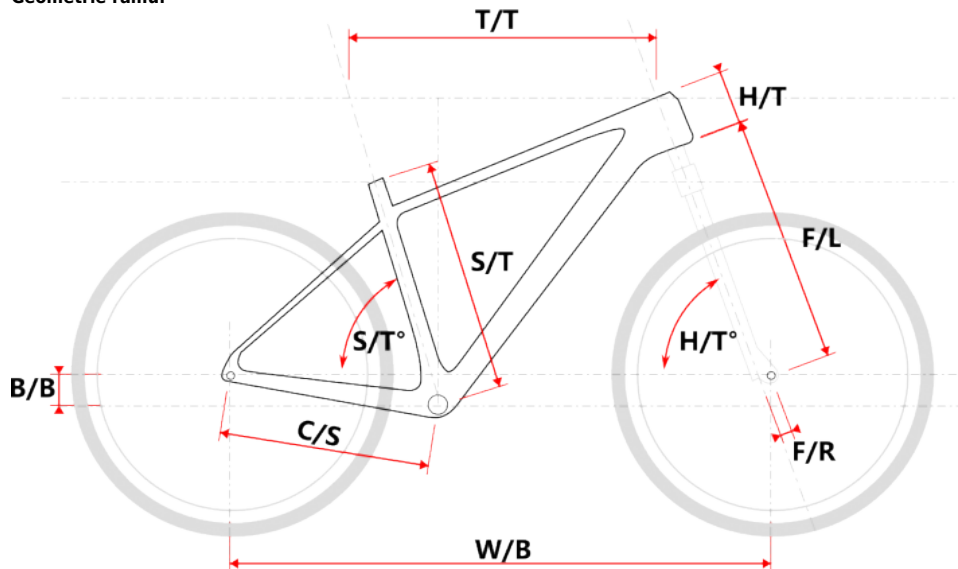

• Převody Shimano Deore 2x11 - široký rozsah pro každý terén

Sada Shimano Deore 2x11 v kombinaci s kazetou Shimano CS-M5100 (11-42z) poskytuje plynulé řazení a dostatek převodů pro prudké výjezdy i rychlou jízdu po rovinách. Přehazovačka Shimano Deore RD-M5120 a přesmykač FD-M5100 zajišťují precizní a rychlé řazení bez kompromisů.

• Komponenty pro stabilitu a kontrolu

Široká řídítka Maxbike MTB-AL (760 mm) umožňují jistý úchop a snadné řízení, zatímco představec Maxbike D479 (90 mm) přispívá k okamžité reakci na změny směru. Sedlovka Maxbike SP-215 (31.6/400 mm) společně se sedlem DDK MTB zajišťují komfort i na delších trasách.

Geometrie rámu:

Model	vel.	vel. "	W/B	S/T	S/T°	H/T	H/T °	C/S	B/B	F/R	F/L	T/T	Brakes
M709	S	15	1107	395	74°	95	68,5°	445	63	44	506	577	Disc
M709	M	17	1127	432	74°	100	68,5°	445	63	44	506	595	Disc
M709	L	19	1148	480	74°	110	68,5°	445	63	44	506	615	Disc
M709	XL	21	1159	533	74°	125	68,5°	445	63	44	506	630	Disc

Parametry zboží

Model	TANA
Modelový rok	2023
Průměr kol "	29 "
Velikost rámu	XL
Určení	Pánské
Model Rámu	Maxbike M709
Vidlice	Suntour XCR RL-R
Řazení	Shimano Deore 2x11
Počet rychlostí	2x11
Přehazovačka	Shimano Deore RD-M5120
Přesmykač	Shimano Deore FD-M5100
Kazeta	Shimano CS-M5100 11-42z
Kličky	Prowheel MTB CLAW 36/26z 175mm
Řetěz	Shimano HG601
Brzdy	Shimano M4100
Kotouče	Zoom HS1 160mm
Zapletená kola	Remerx ROCKY / NH-1601, Boost
Pláště	Continental Race King II 29"
Hlavové složení	TOKEN TK035E tapered
Představec	Maxbike D479 31,8 100mm
Řídítka	Maxbike MTB-AL 31.8mm 760mm
Gripy	Velo 975 PD2
Sedlovka	Maxbike SP-215 31.6/400mm
Sedlo	DDK MTB
Pedály	Zeray FP-975
Typ brzd	DISC