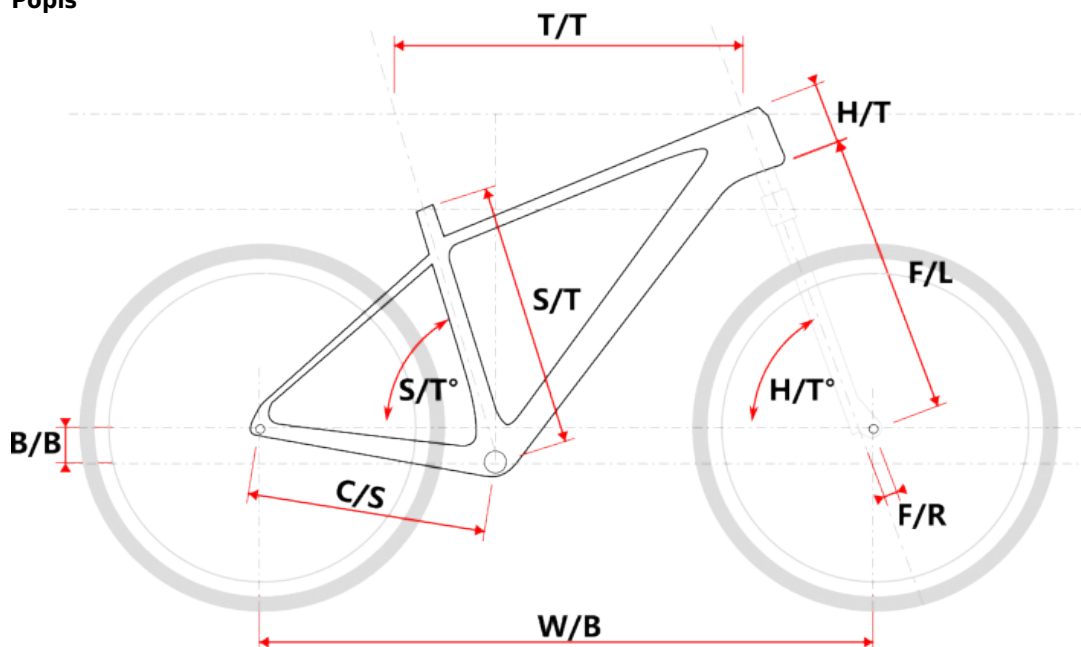

# TAUPO černo-šedé XL

» Jízdní kola » Horská kola

Číslo zboží	20247004
Model	TAUPO
Určení	Pánské
Velikost rámu	XL
Velikost rámu "	21 "
Průměr kol	29 "

Dostupnost na hlavním skladě: 3 ks

## Popis

Model	vel.	vel. "	W/B	S/T	S/T°	H/T	H/T °	C/S	B/B	F/R	F/L	T/T	Brakes
M509	S	15"	1089	381	73°	100	71°	450	60	43	490	596	Disc
M509	M	17"	1099	432	73°	100	71°	450	60	43	490	605	Disc
M509	L	19"	1124	483	73°	110	71°	450	60	43	490	630	Disc
M509	XL	21"	1152	533	73°	130	71°	450	60	43	490	657	Disc
M509-D	M	15"	1085	381	73°	120	71°	450	60	43	490	590	Disc
M509-D	L	17"	1090	432	73°	120	71°	450	60	43	490	595	Disc

## Parametry zboží

Model	TAUPO
Modelový rok	2023
Průměr kol "	29 "
Velikost rámu	XL
Určení	Pánské
Model Rámu	Maxbike M509
Vidlice	Suntour XCR32 RL coil 29" disc
Řazení	Shimano Alivio 2x9
Počet rychlostí	2x9
Přehazovačka	Shimano Alivio/S-ride M300
Přesmykač	Shimano Altus-9 FDM2020
Kazeta	Shimano HG400 11-36z
Kličky	Shimano Altus FC-MT210, 36/22z 175mm
Řetěz	KMC X9 9r
Brzdy	Zoom HB-875
Kotouče	Zoom HS1 160mm
Zapletená kola	NH-2000 / Remerx TopDisc 622 černý 36d
Pláště	Continental Race King II 29"
Hlavové složení	TOKEN TK011AM internal 1/8"
Představec	Maxbike D479 31,8 100mm
Řídítka	Maxbike ATB 31,8mm 720mm
Gripy	Velo 975 PD2
Sedlovka	Maxbike SP-215 31.6/400mm
Sedlo	DDK MTB
Pedály	Feimin FP-872
Typ brzd	DISC