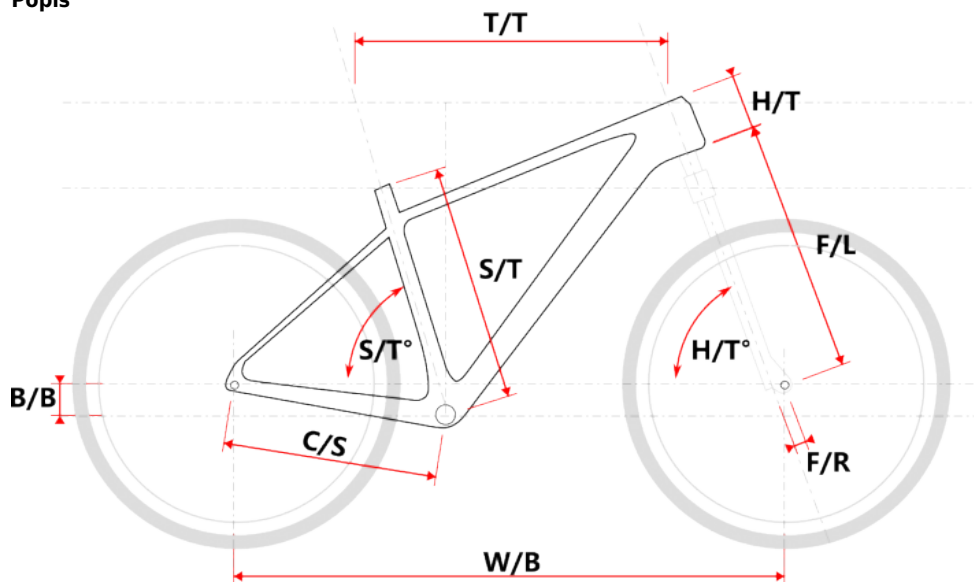

TAUPO černo-žluté

» Jízdní kola » Horská kola

číslo zboží	8810032
Model	TAUPO
Určení	Pánské
Průměr kol	29 "

Dostupnost na hlavním skladě: 18 ks

TAUPO černo-žluté

» Jízdní kola » Horská kola

Popis

Model	vel.	vel. "	W/B	S/T	S/T°	H/T	H/T °	C/S	B/B	F/R	F/L	T/T	Brakes
M509	S	15"	1089	381	73°	100	71°	450	60	43	490	596	Disc
M509	M	17"	1099	432	73°	100	71°	450	60	43	490	605	Disc
M509	L	19"	1124	483	73°	110	71°	450	60	43	490	630	Disc
M509	XL	21"	1152	533	73°	130	71°	450	60	43	490	657	Disc
M509-D	M	15"	1085	381	73°	120	71°	450	60	43	490	590	Disc
M509-D	L	17"	1090	432	73°	120	71°	450	60	43	490	595	Disc

cm	150	155	160	165	170	175	180	185	190	195	200	> 200
MTB	S			M			L			XL		

Parametry zboží

Model	TAUPO
Modelový rok	2023
Průměr kol "	29 "
Určení	Pánské
Model Rámu	Maxbike M509
Vidlice	Suntour XCR32 RL coil 29" disc
Řazení	Shimano Alivio 2x9
Počet rychlostí	2x9
Přehazovačka	Shimano Alivio/S-ride M300
Přesmykač	Shimano Altus-9 FDM2020
Kazeta	Shimano HG400 11-36z
Klíky	Shimano Altus FC-MT210, 36/22z 175mm
Řetěz	KMC X9 9r
Brzdy	Zoom HB-875
Kotouče	Zoom HS1 160mm
Zapletená kola	NH-2000 / Remerx TopDisc 622 černý 36d
Pláště	Continental Race King II 29"
Hlavové složení	TOKEN TK011AM internal 1/8"
Představec	Maxbike D479 31,8 80mm
Řídítka	Maxbike ATB 31,8mm 720mm
Gripy	Velo 975 PD2
Sedlovka	Maxbike SP-215 31.6/400mm
Sedlo	DDK MTB
Pedály	Feimin FP-872
Typ brzd	DISC