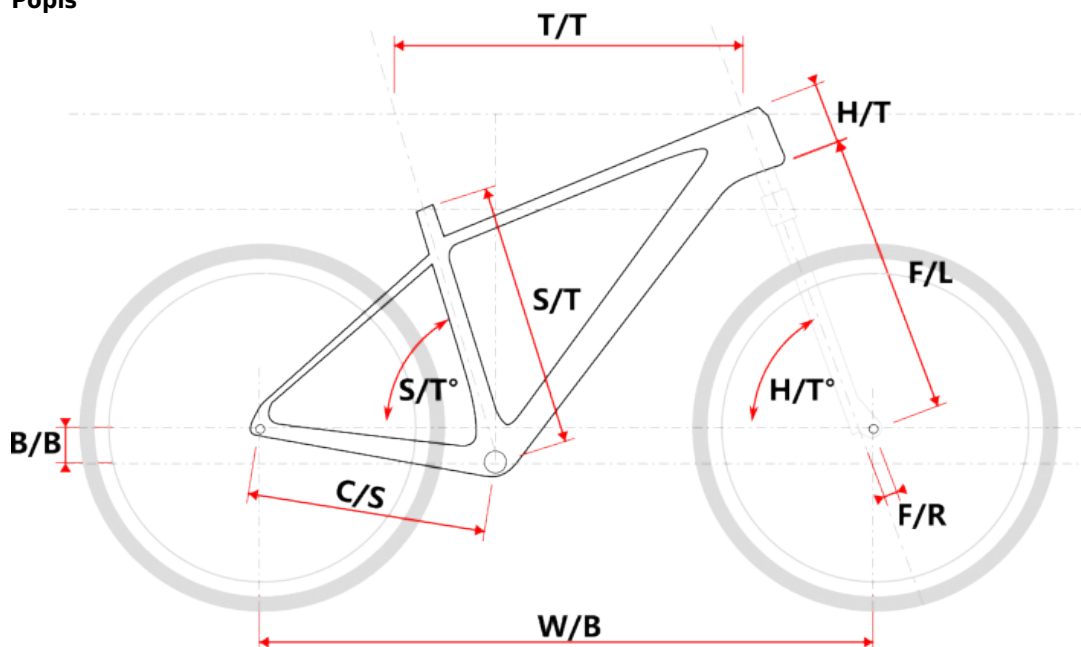

TAUPO černo-žluté M

» Jízdní kola » Horská kola

Číslo zboží	20247014
Model	TAUPO
Určení	Pánské
Velikost rámu	M
Velikost rámu "	17 "
Průměr kol	29 "

Dostupnost na hlavním skladě: 2 ks

TAUPO černo-žluté M

» Jízdní kola » Horská kola

Popis

Model	vel.	vel. "	W/B	S/T	S/T°	H/T	H/T °	C/S	B/B	F/R	F/L	T/T	Brakes
M509	S	15"	1089	381	73°	100	71°	450	60	43	490	596	Disc
M509	M	17"	1099	432	73°	100	71°	450	60	43	490	605	Disc
M509	L	19"	1124	483	73°	110	71°	450	60	43	490	630	Disc
M509	XL	21"	1152	533	73°	130	71°	450	60	43	490	657	Disc
M509-D	M	15"	1085	381	73°	120	71°	450	60	43	490	590	Disc
M509-D	L	17"	1090	432	73°	120	71°	450	60	43	490	595	Disc

Parametry zboží

Model	TAUPO
Modelový rok	2023
Průměr kol "	29 "
Velikost rámu	M
Určení	Pánské
Model Rámu	Maxbike M509
Vidlice	Suntour XCR32 RL coil 29" disc
Řazení	Shimano Alivio 2x9
Počet rychlostí	2x9
Přehazovačka	Shimano Alivio/S-ride M300
Přesmykač	Shimano Altus-9 FDM2020
Kazeta	Shimano HG400 11-36z
Kličky	Shimano Altus FC-MT210, 36/22z 175mm
Řetěz	KMC X9 9r
Brzdy	Zoom HB-875
Kotouče	Zoom HS1 160mm
Zapletená kola	NH-2000 / Remerx TopDisc 622 černý 36d
Pláště	Continental Race King II 29"
Hlavové složení	TOKEN TK011AM internal 1/8"
Představec	Maxbike D479 31,8 80mm
Řídítka	Maxbike ATB 31,8mm 720mm
Gripy	Velo 975 PD2
Sedlovka	Maxbike SP-215 31.6/400mm
Sedlo	DDK MTB
Pedály	Feimin FP-872
Typ brzd	DISC