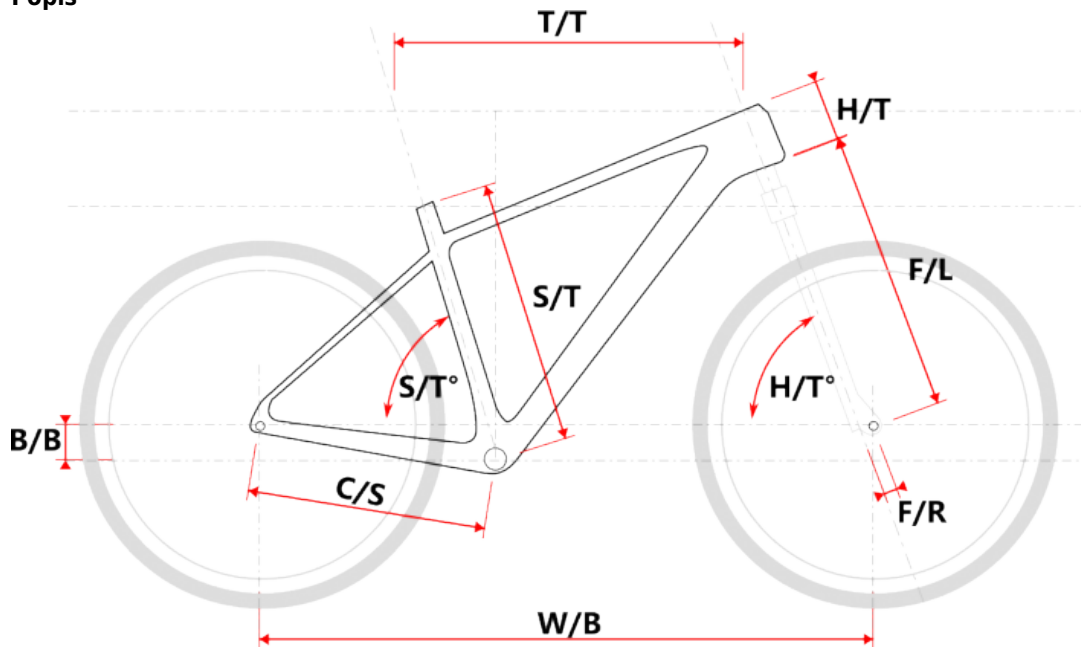

TAUPO černo-žluté XL

» Jízdní kola » Horská kola

Číslo zboží	20247016
Model	TAUPO
Určení	Pánské
Velikost rámu	XL
Velikost rámu "	21 "
Průměr kol	29 "

Dostupnost na hlavním skladě: 7 ks

TAUPO černo-žluté XL

» Jízdní kola » Horská kola

Popis

Model	vel.	vel. "	W/B	S/T	S/T°	H/T	H/T °	C/S	B/B	F/R	F/L	T/T	Brakes
M509	S	15"	1089	381	73°	100	71°	450	60	43	490	596	Disc
M509	M	17"	1099	432	73°	100	71°	450	60	43	490	605	Disc
M509	L	19"	1124	483	73°	110	71°	450	60	43	490	630	Disc
M509	XL	21"	1152	533	73°	130	71°	450	60	43	490	657	Disc
M509-D	M	15"	1085	381	73°	120	71°	450	60	43	490	590	Disc
M509-D	L	17"	1090	432	73°	120	71°	450	60	43	490	595	Disc

Parametry zboží

Model	TAUPO
Modelový rok	2023
Průměr kol "	29 "
Velikost rámu	XL
Určení	Pánské
Model Rámu	Maxbike M509
Vidlice	Suntour XCR32 RL coil 29" disc
Řazení	Shimano Alivio 2x9
Počet rychlostí	2x9
Přehazovačka	Shimano Alivio/S-ride M300
Přesmykač	Shimano Altus-9 FDM2020
Kazeta	Shimano HG400 11-36z
Klíky	Shimano Altus FC-MT210, 36/22z 175mm
Řetěz	KMC X9 9r
Brzdy	Zoom HB-875
Kotouče	Zoom HS1 160mm
Zapletená kola	NH-2000 / Remerx TopDisc 622 černý 36d
Pláště	Continental Race King II 29"
Hlavové složení	TOKEN TK011AM internal 1/8"
Představec	Maxbike D479 31,8 100mm
Řídítka	Maxbike ATB 31,8mm 720mm
Gripy	Velo 975 PD2
Sedlovka	Maxbike SP-215 31.6/400mm
Sedlo	DDK MTB
Pedály	Feimin FP-872
Typ brzd	DISC