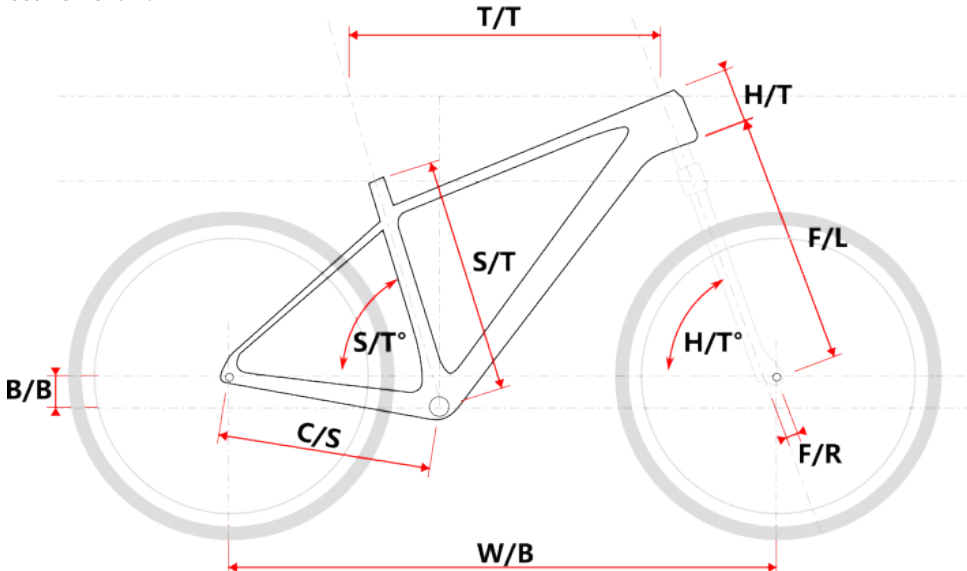

Geometrie rámu:

Model	vel.	vel."	W/B	S/T	S/T°	H/T	H/T°	C/S	B/B	F/R	F/L	T/T	Brakes
M609	S	15"	1089	381	73°	100	69°	450	60	43	490	584	Disc
M609	M	17"	1110	432	73°	100	69°	450	60	43	490	595	Disc
M609	L	19"	1124	483	73°	110	69°	450	60	43	490	615	Disc
M609	XL	21"	1152	533	73°	130	69°	450	60	43	490	635	Disc
M609-D	M	15"	1085	381	73°	120	69°	450	60	43	490	580	Disc
M609-D	L	17"	1110	432	73°	120	69°	450	60	43	490	595	Disc