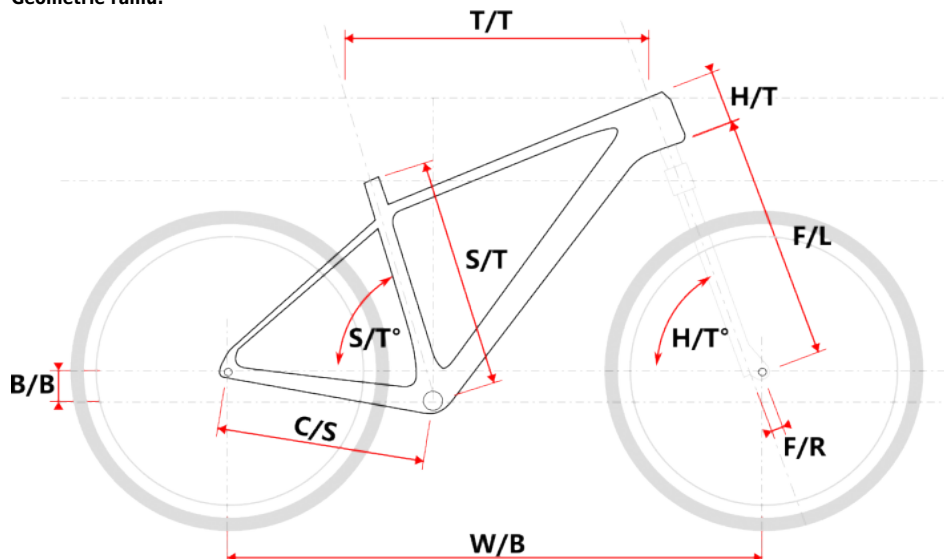

Geometrie rámu:

Model	vel.	vel.°	W/B	S/T	S/T°	H/T	H/T°	C/S	B/B	F/R	F/L	T/T	Brakes
M609	S	15"	1089	381	73°	100	69°	450	60	43	490	584	Disc
M609	M	17"	1110	432	73°	100	69°	450	60	43	490	595	Disc
M609	L	19"	1124	483	73°	110	69°	450	60	43	490	615	Disc
M609	XL	21"	1152	533	73°	130	69°	450	60	43	490	635	Disc
M609-D	M	15"	1085	381	73°	120	69°	450	60	43	490	580	Disc
M609-D	L	17"	1110	432	73°	120	69°	450	60	43	490	595	Disc