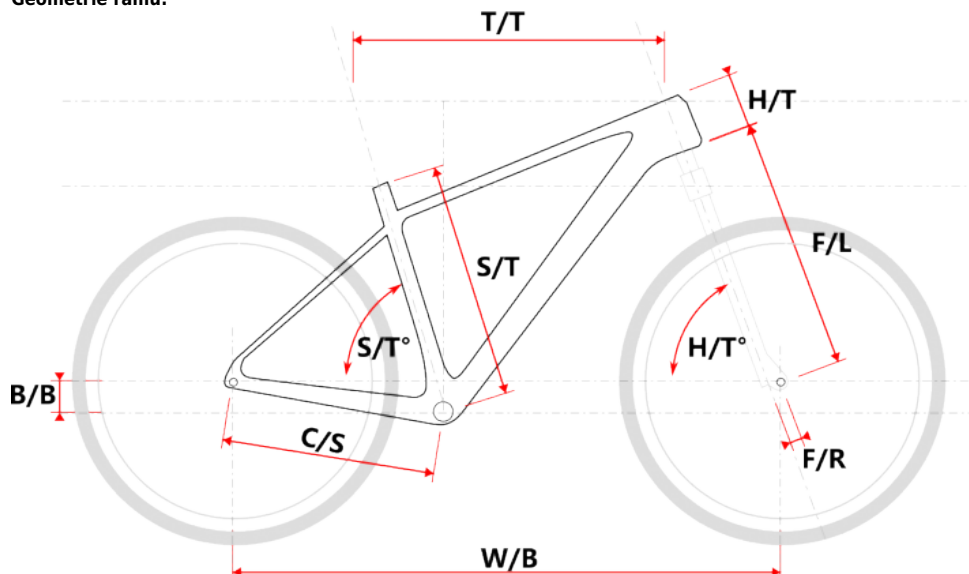

### Geometrie rámu:

Model	vel.	vel."	W/B	S/T	S/T°	H/T	H/T°	C/S	B/B	F/R	F/L	T/T	Brakes
M609	S	15"	1089	381	73°	100	69°	450	60	43	490	584	Disc
M609	M	17"	1110	432	73°	100	69°	450	60	43	490	595	Disc
M609	L	19"	1124	483	73°	110	69°	450	60	43	490	615	Disc
M609	XL	21"	1152	533	73°	130	69°	450	60	43	490	635	Disc
M609-D	M	15"	1085	381	73°	120	69°	450	60	43	490	580	Disc
M609-D	L	17"	1110	432	73°	120	69°	450	60	43	490	595	Disc