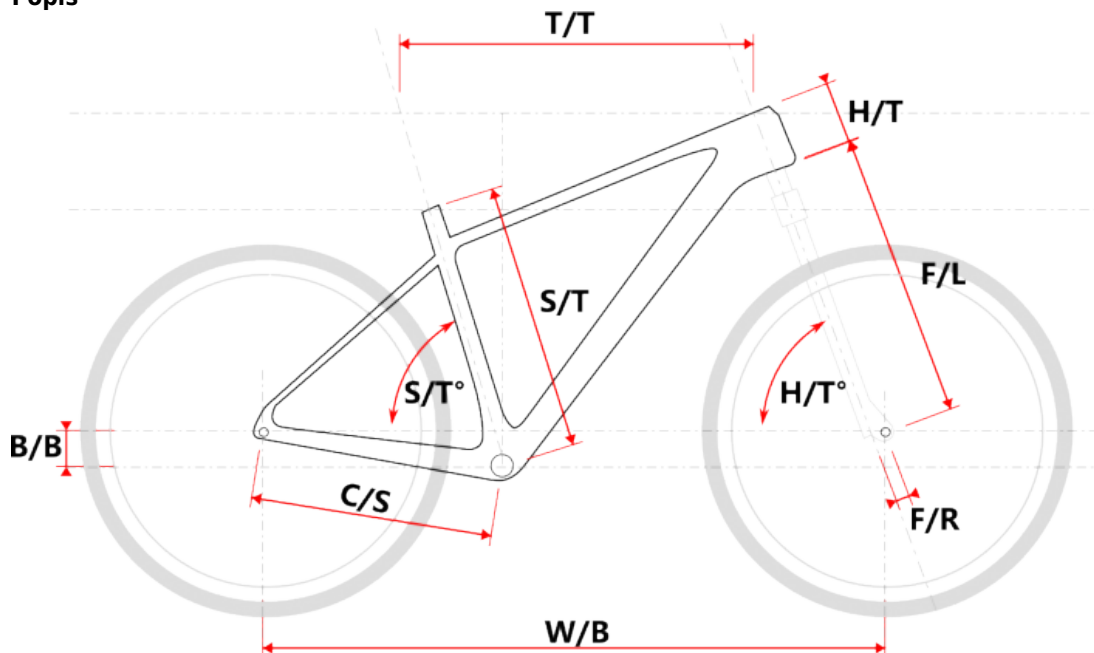

# TAUPO LADY fialové M

» Jízdní kola » Horská kola

Číslo zboží	20247023
Model	TAUPO
Určení	Dámské
Velikost rámu	M
Velikost rámu "	15 "
Průměr kol	29 "

Dostupnost na hlavním skladě: 1 ks

## Popis

Model	vel.	vel. "	W/B	S/T	S/T°	H/T	H/T °	C/S	B/B	F/R	F/L	T/T	Brakes
M509	S	15"	1089	381	73°	100	71°	450	60	43	490	596	Disc
M509	M	17"	1099	432	73°	100	71°	450	60	43	490	605	Disc
M509	L	19"	1124	483	73°	110	71°	450	60	43	490	630	Disc
M509	XL	21"	1152	533	73°	130	71°	450	60	43	490	657	Disc
M509-D	M	15"	1085	381	73°	120	71°	450	60	43	490	590	Disc
M509-D	L	17"	1090	432	73°	120	71°	450	60	43	490	595	Disc

## Parametry zboží

Model	TAUPO
Modelový rok	2023
Průměr kol "	29 "
Velikost rámu	M
Určení	Dámské
Model Rámu	Maxbike M509-D
Vidlice	Suntour XCR32 RL coil 29" disc
Řazení	Shimano Alivio 2x9
Počet rychlostí	2x9
Přehazovačka	S-Ride M300
Přesmykač	Shimano Altus-9 FDM2020
Kazeta	Shimano HG400 11-36z
Klíky	Shimano Altus FC-MT210, 36/22z 175mm
Řetěz	KMC X9 9r
Brzdy	Zoom HB-875
Kotouče	Zoom HS1 160mm
Zapletená kola	NH-2000 / Remerx TopDisc 622 černý 36d
Pláště	Continental Race King II 29"
Hlavové složení	TOKEN TK011AM internal 1/8"
Představec	Maxbike D479 31,8 70mm
Řídítka	Maxbike ATB 31,8mm 720mm
Gripy	Velo 975 PD2
Sedlovka	Maxbike SP-215 31.6/400mm
Sedlo	DDK MTB
Pedály	Feimin FP-872
Typ brzd	DISC