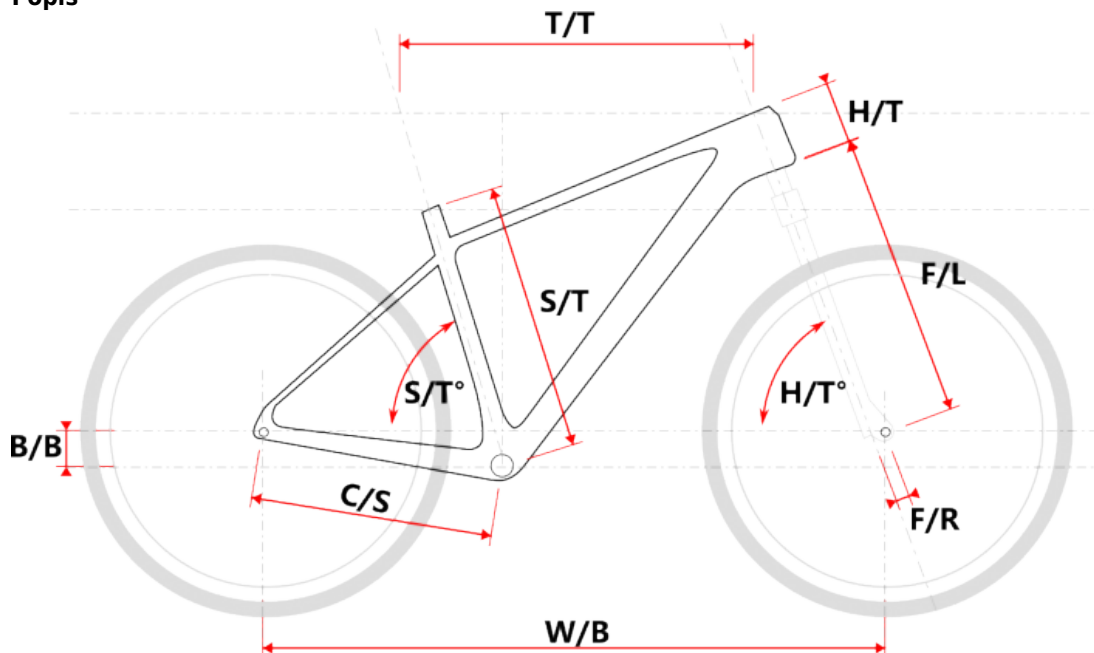

TAUPO LADY šedé L

» Jízdní kola » Horská kola

Číslo zboží	20247020
Model	TAUPO
Určení	Dámské
Velikost rámu	L
Velikost rámu "	17 "
Průměr kol	29 "

Dostupnost na hlavním skladě: 1 ks

TAUPO LADY šedé L

» Jízdní kola » Horská kola

Popis

Model	vel.	vel. "	W/B	S/T	S/T°	H/T	H/T °	C/S	B/B	F/R	F/L	T/T	Brakes
M509	S	15"	1089	381	73°	100	71°	450	60	43	490	596	Disc
M509	M	17"	1099	432	73°	100	71°	450	60	43	490	605	Disc
M509	L	19"	1124	483	73°	110	71°	450	60	43	490	630	Disc
M509	XL	21"	1152	533	73°	130	71°	450	60	43	490	657	Disc
M509-D	M	15"	1085	381	73°	120	71°	450	60	43	490	590	Disc
M509-D	L	17"	1090	432	73°	120	71°	450	60	43	490	595	Disc

Parametry zboží

Model	TAUPO
Modelový rok	2023
Průměr kol "	29 "
Velikost rámu	L
Určení	Dámské
Model Rámu	Maxbike M509-D
Vidlice	Suntour XCR32 RL coil 29" disc
Řazení	Shimano Alivio 2x9
Počet rychlostí	2x9
Přehazovačka	S-Ride M300
Přesmykač	Shimano Altus-9 FDM2020
Kazeta	Shimano HG400 11-36z
Klíky	Shimano Altus FC-MT210, 36/22z 175mm
Řetěz	KMC X9 9r
Brzdy	Zoom HB-875
Kotouče	Zoom HS1 160mm
Zapletená kola	NH-2000 / Remerx TopDisc 622 černý 36d
Pláště	Continental Race King II 29"
Hlavové složení	TOKEN TK011AM internal 1/8"
Představec	Maxbike D479 31,8 70mm
Řídítka	Maxbike ATB 31,8mm 720mm
Gripy	Velo 975 PD2
Sedlovka	Maxbike SP-215 31.6/400mm
Sedlo	DDK MTB
Pedály	Feimin FP-872
Typ brzd	DISC