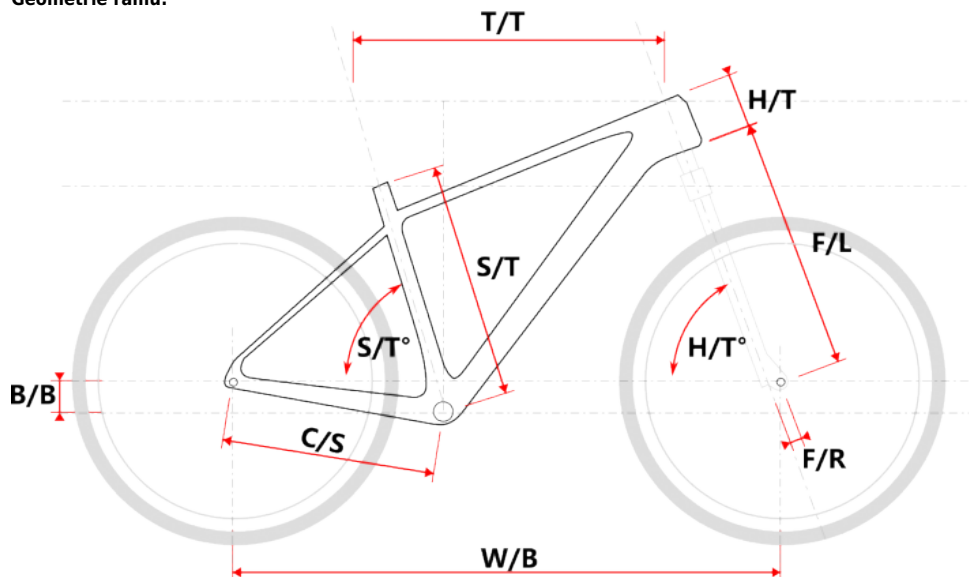

Geometrie rámu:

Model	vel.	vel."	W/B	S/T	S/T°	H/T	H/T°	C/S	B/B	F/R	F/L	T/T	Brakes
M609-D	M	15"	1085	381	73°	120	69°	450	60	43	490	580	Disc
M609-D	L	17"	1110	432	73°	120	69°	450	60	43	490	595	Disc

Tabulka velikostí: