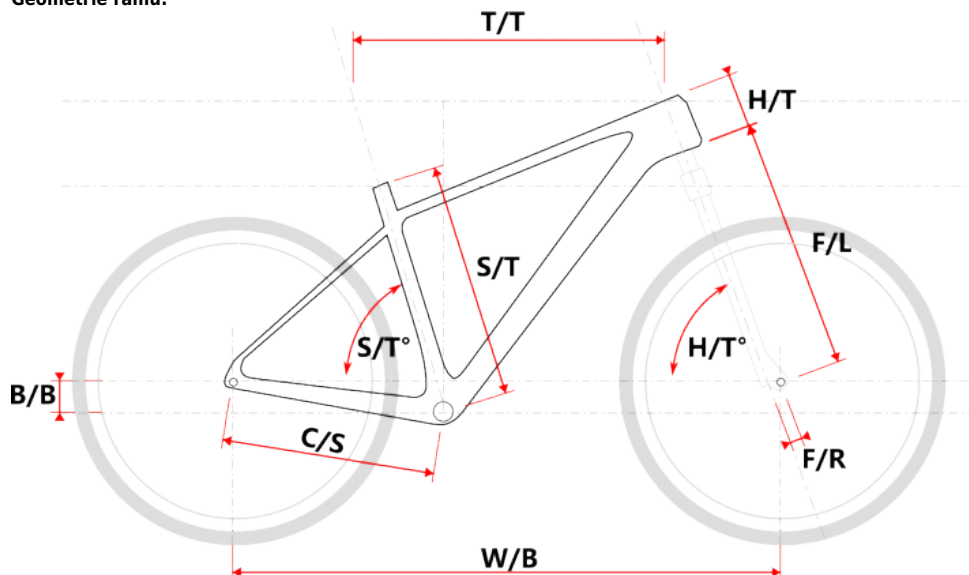

Geometrie rámu:

Model	vel.	vel."	W/B	S/T	S/T°	H/T	H/T°	C/S	B/B	F/R	F/L	T/T	Brakes
M609-D	M	15"	1085	381	73°	120	69°	450	60	43	490	580	Disc
M609-D	L	17"	1110	432	73°	120	69°	450	60	43	490	595	Disc

Tabulka velikostí: