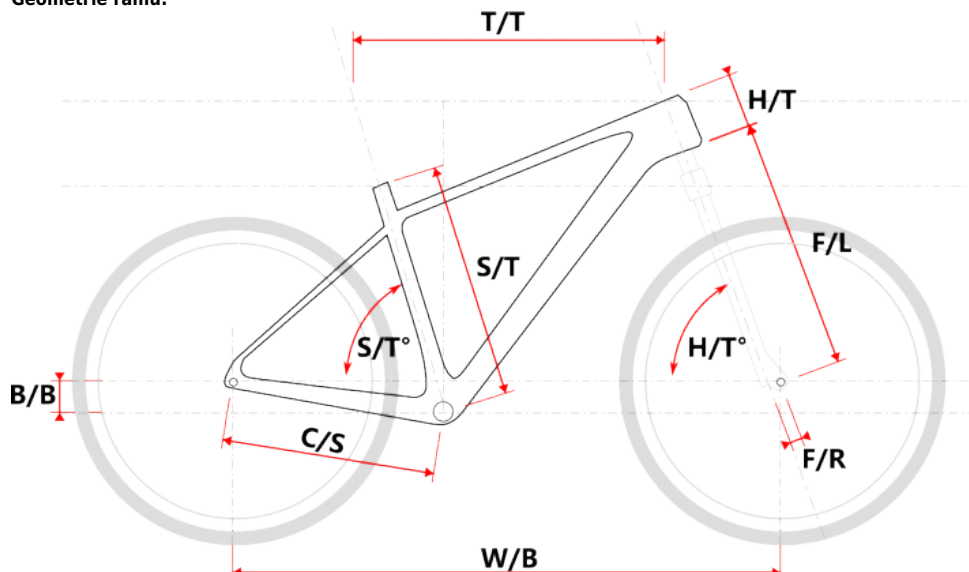

Geometrie rámu:

Model	vel.	vel."	W/B	S/T	S/T°	H/T	H/T°	C/S	B/B	F/R	F/L	T/T	Brakes
M609-D	M	15"	1085	381	73°	120	69°	450	60	43	490	580	Disc
M609-D	L	17"	1110	432	73°	120	69°	450	60	43	490	595	Disc

Tabulka velikostí: