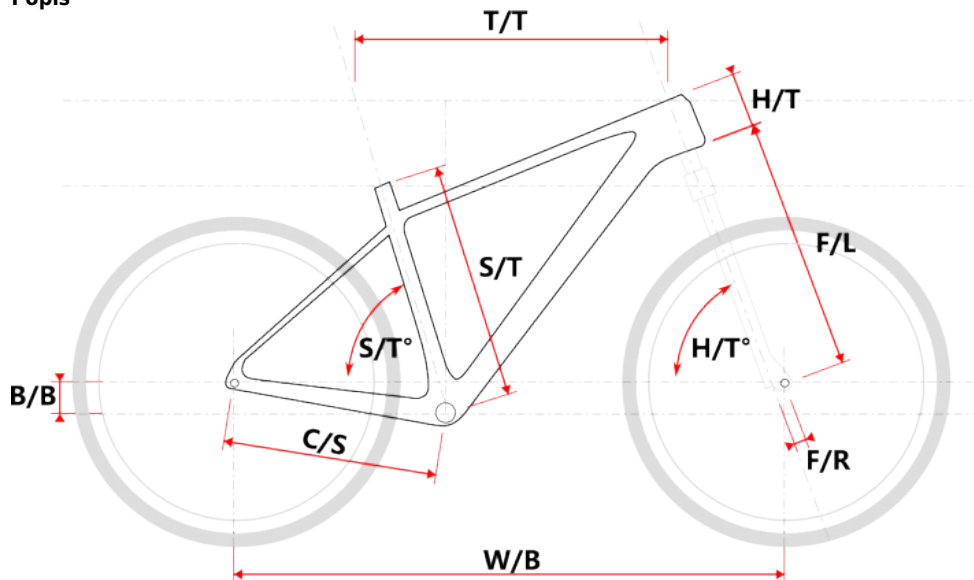

# TAUPO šedé

» Jízdní kola » Horská kola

číslo zboží	8810031
Model	TAUPO
Určení	Pánské
Průměr kol	29 "

Dostupnost na hlavním skladě: 3 ks

## Popis

Model	vel.	vel. "	W/B	S/T	S/T°	H/T	H/T °	C/S	B/B	F/R	F/L	T/T	Brakes
M509	S	15"	1089	381	73°	100	71°	450	60	43	490	596	Disc
M509	M	17"	1099	432	73°	100	71°	450	60	43	490	605	Disc
M509	L	19"	1124	483	73°	110	71°	450	60	43	490	630	Disc
M509	XL	21"	1152	533	73°	130	71°	450	60	43	490	657	Disc
M509-D	M	15"	1085	381	73°	120	71°	450	60	43	490	590	Disc
M509-D	L	17"	1090	432	73°	120	71°	450	60	43	490	595	Disc

cm	150	155	160	165	170	175	180	185	190	195	200	> 200	
MTB	S			M				L			XL		

## Parametry zboží

Model	TAUPO
Modelový rok	2023
Průměr kol "	29 "
Určení	Pánské
Model Rámu	Maxbike M509
Vidlice	Suntour XCR32 RL coil 29" disc
Řazení	Shimano Alivio 2x9
Počet rychlostí	2x9
Přehazovačka	Shimano Alivio/S-ride M300
Přesmykač	Shimano Altus-9 FDM2020
Kazeta	Shimano HG400 11-36z
Klíky	Shimano Altus FC-MT210, 36/22z 175mm
Řetěz	KMC X9 9r
Brzdy	Zoom HB-875
Kotouče	Zoom HS1 160mm
Zapletená kola	NH-2000 / Remerx TopDisc 622 černý 36d
Pláště	Continental Race King II 29"
Hlavové složení	TOKEN TK011AM internal 1/8"
Představec	Maxbike D479 31,8 80mm
Řídítka	Maxbike ATB 31,8mm 720mm
Gripy	Velo 975 PD2
Sedlovka	Maxbike SP-215 31.6/400mm
Sedlo	DDK MTB
Pedály	Feimin FP-872
Typ brzd	DISC