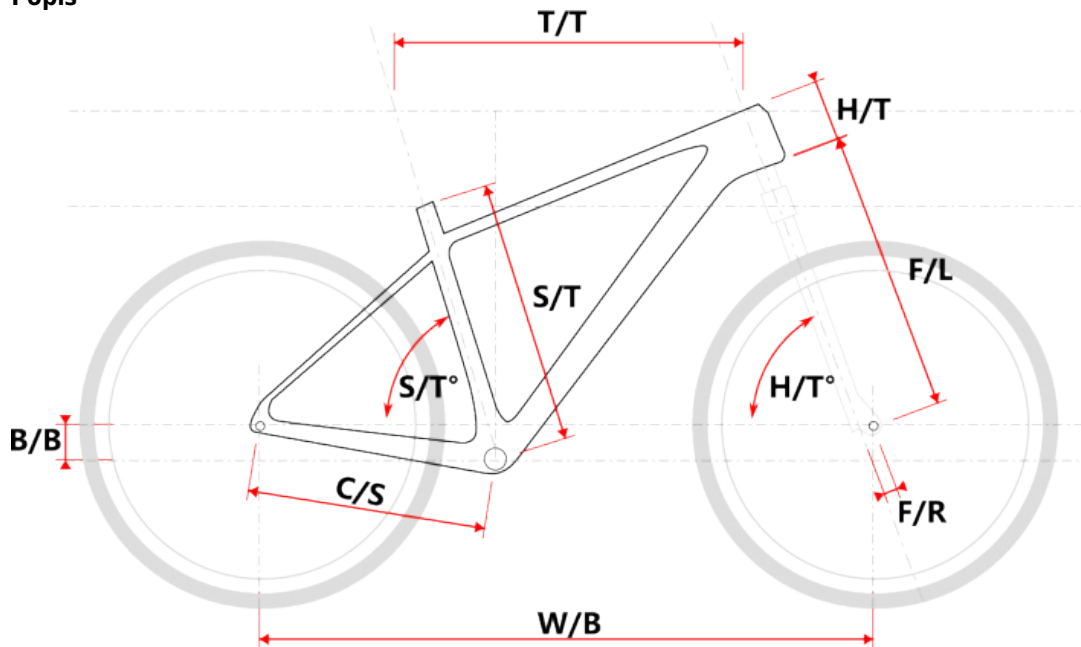

TAUPO šedé L

» Jízdní kola » Horská kola

Číslo zboží	20247011
Model	TAUPO
Určení	Pánské
Velikost rámu	L
Velikost rámu "	19 "
Průměr kol	29 "

Dostupnost na hlavním skladě: 2 ks

TAUPO šedé L

» Jízdní kola » Horská kola

Popis

Model	vel.	vel. "	W/B	S/T	S/T°	H/T	H/T °	C/S	B/B	F/R	F/L	T/T	Brakes
M509	S	15"	1089	381	73°	100	71°	450	60	43	490	596	Disc
M509	M	17"	1099	432	73°	100	71°	450	60	43	490	605	Disc
M509	L	19"	1124	483	73°	110	71°	450	60	43	490	630	Disc
M509	XL	21"	1152	533	73°	130	71°	450	60	43	490	657	Disc
M509-D	M	15"	1085	381	73°	120	71°	450	60	43	490	590	Disc
M509-D	L	17"	1090	432	73°	120	71°	450	60	43	490	595	Disc

Parametry zboží

Model	TAUPO
Modelový rok	2023
Průměr kol "	29 "
Velikost rámu	L
Určení	Pánské
Model Rámu	Maxbike M509
Vidlice	Suntour XCR32 RL coil 29" disc
Řazení	Shimano Alivio 2x9
Počet rychlostí	2x9
Přehazovačka	Shimano Alivio/S-ride M300
Přesmykač	Shimano Altus-9 FDM2020
Kazeta	Shimano HG400 11-36z
Kličky	Shimano Altus FC-MT210, 36/22z 175mm
Řetěz	KMC X9 9r
Brzdy	Zoom HB-875
Kotouče	Zoom HS1 160mm
Zapletená kola	NH-2000 / Remerx TopDisc 622 černý 36d
Pláště	Continental Race King II 29"
Hlavové složení	TOKEN TK011AM internal 1/8"
Představec	Maxbike D479 31,8 90mm
Řídítka	Maxbike ATB 31,8mm 720mm
Gripy	Velo 975 PD2
Sedlovka	Maxbike SP-215 31.6/400mm
Sedlo	DDK MTB
Pedály	Feimin FP-872
Typ brzd	DISC