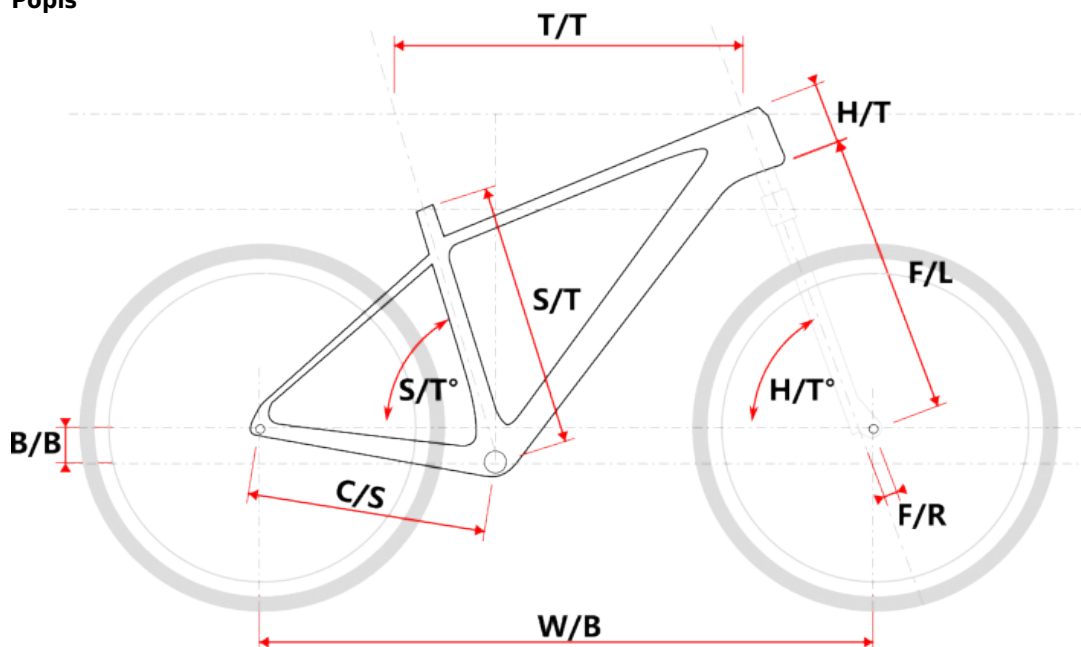

TAUPO šedé XL

» Jízdní kola » Horská kola

Číslo zboží	20247012
Model	TAUPO
Určení	Pánské
Velikost rámu	XL
Velikost rámu "	21 "
Průměr kol	29 "

Dostupnost na hlavním skladě: 1 ks

TAUPO šedé XL

» Jízdní kola » Horská kola

Popis

Model	vel.	vel. "	W/B	S/T	S/T°	H/T	H/T °	C/S	B/B	F/R	F/L	T/T	Brakes
M509	S	15"	1089	381	73°	100	71°	450	60	43	490	596	Disc
M509	M	17"	1099	432	73°	100	71°	450	60	43	490	605	Disc
M509	L	19"	1124	483	73°	110	71°	450	60	43	490	630	Disc
M509	XL	21"	1152	533	73°	130	71°	450	60	43	490	657	Disc
M509-D	M	15"	1085	381	73°	120	71°	450	60	43	490	590	Disc
M509-D	L	17"	1090	432	73°	120	71°	450	60	43	490	595	Disc

Parametry zboží

Model	TAUPO
Modelový rok	2023
Průměr kol "	29 "
Velikost rámu	XL
Určení	Pánské
Model Rámu	Maxbike M509
Vidlice	Suntour XCR32 RL coil 29" disc
Řazení	Shimano Alivio 2x9
Počet rychlostí	2x9
Přehazovačka	Shimano Alivio/S-ride M300
Přesmykač	Shimano Altus-9 FDM2020
Kazeta	Shimano HG400 11-36z
Kličky	Shimano Altus FC-MT210, 36/22z 175mm
Řetěz	KMC X9 9r
Brzdy	Zoom HB-875
Kotouče	Zoom HS1 160mm
Zapletená kola	NH-2000 / Remerx TopDisc 622 černý 36d
Pláště	Continental Race King II 29"
Hlavové složení	TOKEN TK011AM internal 1/8"
Představec	Maxbike D479 31,8 100mm
Řídítka	Maxbike ATB 31,8mm 720mm
Gripy	Velo 975 PD2
Sedlovka	Maxbike SP-215 31.6/400mm
Sedlo	DDK MTB
Pedály	Feimin FP-872
Typ brzd	DISC