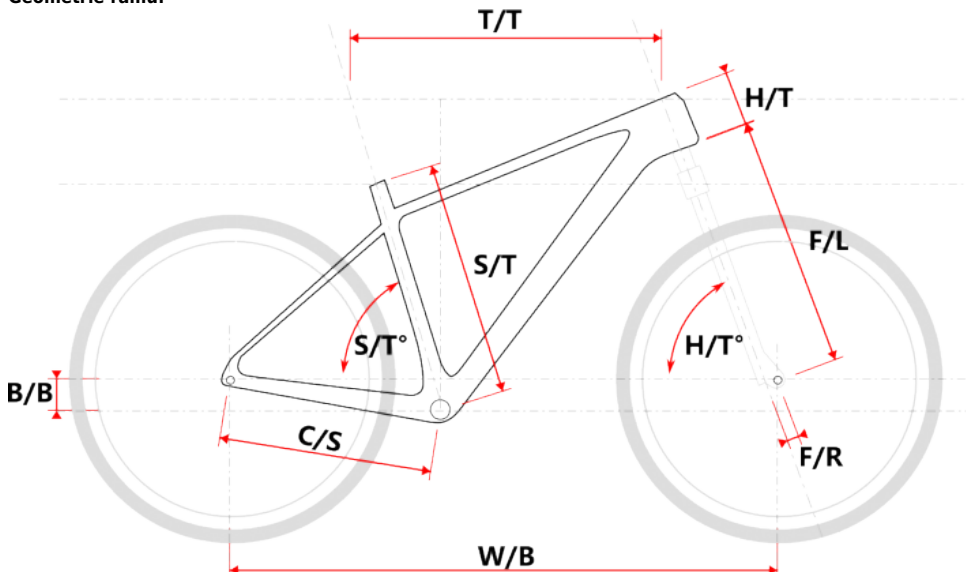

Geometrie rámu:

Model	vel.	vel. "	W/B	S/T	S/T°	H/T	H/T°	C/S	B/B	F/R	F/L	T/T	Brakes
M609	S	15"	1089	381	73°	100	69°	450	60	43	490	584	Disc
M609	M	17"	1110	432	73°	100	69°	450	60	43	490	595	Disc
M609	L	19"	1124	483	73°	110	69°	450	60	43	490	615	Disc
M609	XL	21"	1152	533	73°	130	69°	450	60	43	490	635	Disc
M609-D	M	15"	1085	381	73°	120	69°	450	60	43	490	580	Disc
M609-D	L	17"	1110	432	73°	120	69°	450	60	43	490	595	Disc