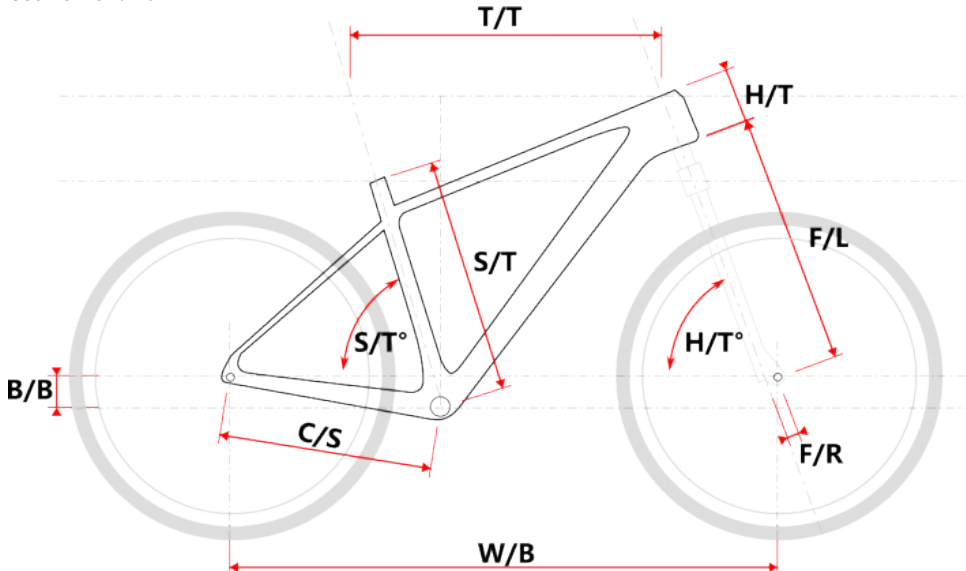

### Geometrie rámu:

Model	vel.	vel. "	W/B	S/T	S/T°	H/T	H/T°	C/S	B/B	F/R	F/L	T/T	Brakes
M609	S	15"	1089	381	73°	100	69°	450	60	43	490	584	Disc
M609	M	17"	1110	432	73°	100	69°	450	60	43	490	595	Disc
M609	L	19"	1124	483	73°	110	69°	450	60	43	490	615	Disc
M609	XL	21"	1152	533	73°	130	69°	450	60	43	490	635	Disc
M609-D	M	15"	1085	381	73°	120	69°	450	60	43	490	580	Disc
M609-D	L	17"	1110	432	73°	120	69°	450	60	43	490	595	Disc