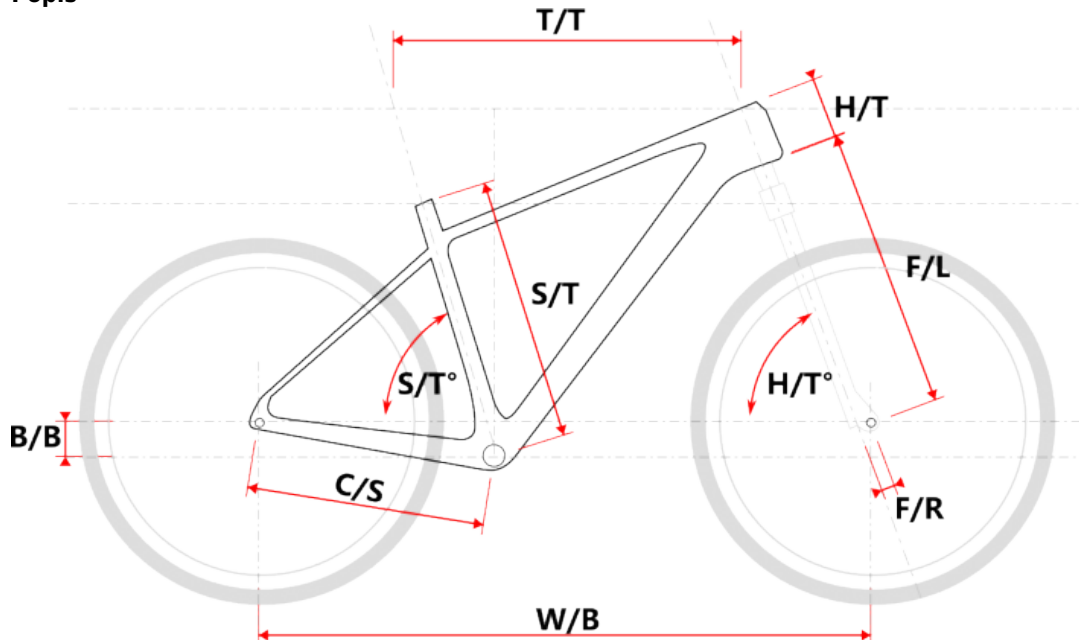

TOBA 27.5 AKCE šedá M

» Jízdní kola » Horská kola

číslo zboží	20246506
Model	TOBA
Určení	Pánské
Velikost rámu	M
Velikost rámu "	15 "
Průměr kol	27,5 "

Dostupnost na hlavním skladě: 5 ks

TOBA 27.5 AKCE šedá M

» Jízdní kola » Horská kola

Popis

Model	vel.	vel. "	W/B	S/T	S/T°	H/T	H/T °	C/S	B/B	F/R	F/L	T/T	Brakes
M507	S	15"	1060	381	73°	100	71°	430	45	38	430	586	Disc
M507	M	17"	1069	432	73°	100	71°	430	45	38	430	596	Disc
M507-D	M	15"	1064	381	73°	120	71°	430	35	38	430	580	Disc
M507-D	L	17"	1069	432	73°	120	71°	430	35	38	430	585	Disc

Parametry zboží

Model	TOBA
Modelový rok	2023
Průměr kol "	27,5 "
Velikost rámu	M
Určení	Pánské
Model Rámu	Maxbike M507
Vidlice	Suntour XCM HLO 29" disc
Řazení	S-ride M300 3x8
Počet rychlostí	3x8
Přehazovačka	S-Ride M300
Přesmykač	S-Ride M300
Kazeta	S-ride CS-M200 11-32z
Kliky	Prowheel MTB TC-CQ02 42/32/22z 170mm
Řetěz	KMC Z8.3 8r
Brzdy	Zoom HB-875
Kotouče	Zoom HS1 160mm
Zapletená kola	NH-2000 / Remerx Dragon 584
Pláště	Rubena Ocelot V85 27.5" 54-584
Hlavové složení	NECO H148-E semi-integrated 44mm
Představec	Maxbike C342 31,8 60mm
Řídítka	Maxbike ATB 31,8mm 720mm
Gripy	Velo 975 PD2
Sedlovka	Maxbike SP-C207 31.6/350mm
Sedlo	DDK MTB
Pedály	Feimin FP-872
Typ brzd	DISC