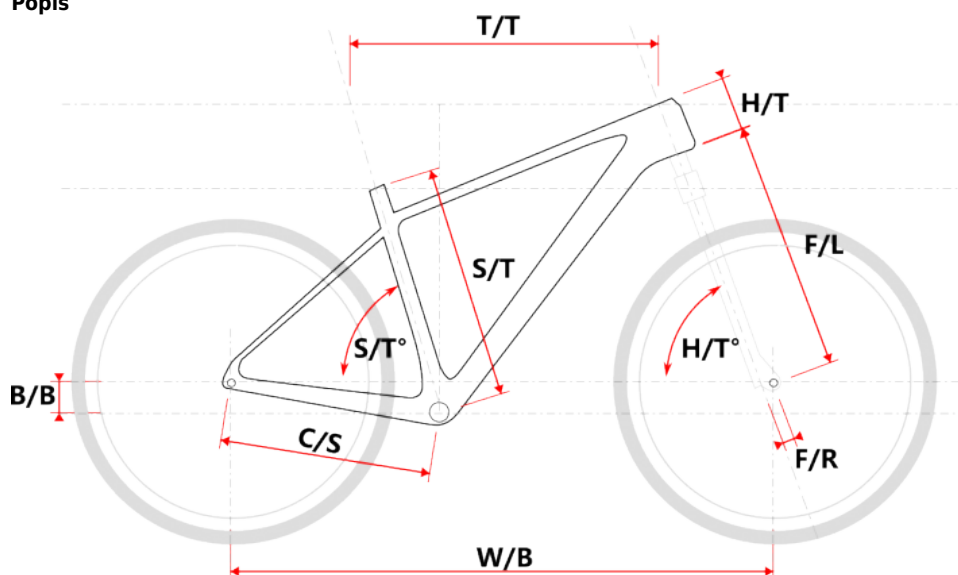

# TOBA 27.5 šedá

» Jízdní kola » Horská kola

## Popis

Model	vel.	vel. "	W/B	S/T	S/T°	H/T	H/T °	C/S	B/B	F/R	F/L	T/T	Brakes
M507	S	15"	1060	381	73°	100	71°	430	45	38	430	586	Disc
M507	M	17"	1069	432	73°	100	71°	430	45	38	430	596	Disc
M507-D	M	15"	1064	381	73°	120	71°	430	35	38	430	580	Disc
M507-D	L	17"	1069	432	73°	120	71°	430	35	38	430	585	Disc

cm	150	155	160	165	170	175	180	185	190	195	200	> 200
	S											
MTB			M									
						L						
									XL			

číslo zboží	8810015
Model	TOBA
Určení	Pánské
Průměr kol	27,5 "

Shimano Acera 3x8, Suntour XCM HLO

## Parametry zboží

Model	TOBA
Modelový rok	2023
Průměr kol "	27,5 "
Určení	Pánské
Model Rámu	Maxbike M507
Vidlice	Suntour XCM HLO 29" disc
Řazení	Shimano M315 3x8
Počet rychlostí	3x8
Přehazovačka	Shimano Acera RD-M3020
Přesmykač	Shimano FDTY500
Kazeta	Shimano HG31 11-32z
Kličky	Prowheel MTB TC-CQ02 42/32/22z 170mm
Řetěz	KMC Z8.3 8r
Brzdy	Zoom HB-875
Kotouče	Zoom HS1 160mm
Zapletená kola	NH-2000 / Remerx Dragon 584
Pláště	Rubena Ocelot V85 27,5" 54-584
Hlavové složení	NECO H148-E semi-integrated 44mm
Představec	Maxbike C302 31,8 75mm
Řídítka	Maxbike ATB 31,8mm 720mm
Gripy	Velo 975 PD2
Sedlovka	Maxbike SP-C207 31.6/350mm
Sedlo	DDK MTB
Pedály	Feimin FP-872
Typ brzd	DISC