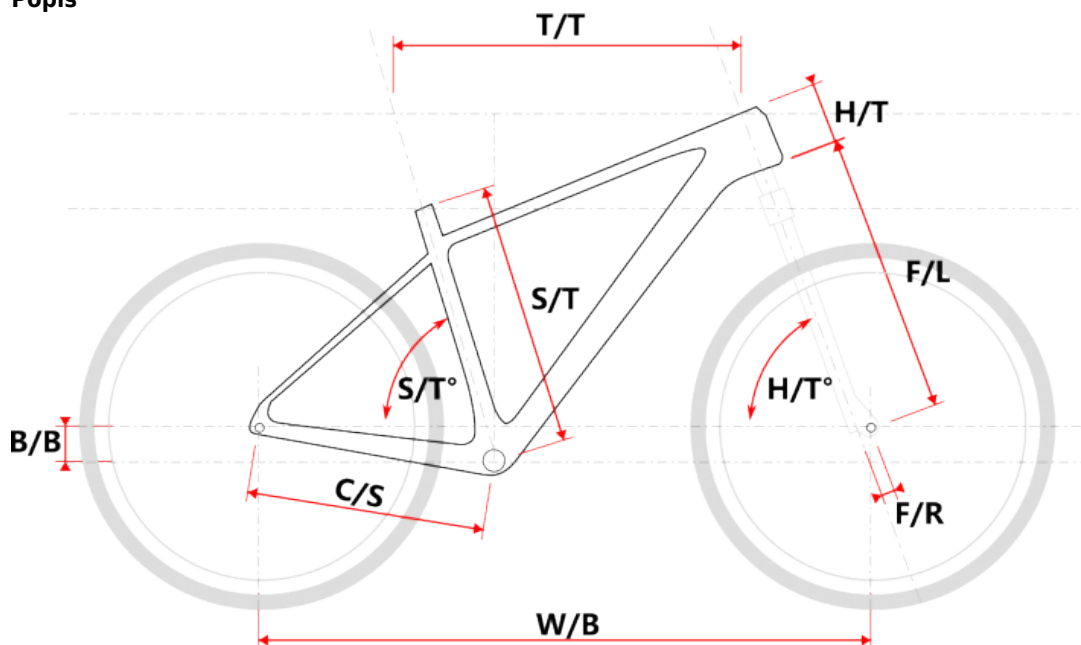

TOBA 27.5 šedá M

» Jízdní kola » Horská kola

číslo zboží	7356506
Model	TOBA
Určení	Pánské
Velikost rámu	M
Velikost rámu "	17 "
Průměr kol	27,5 "

Shimano Acera 3x8, Suntour XCM
HLO

Dostupnost na hlavním skladě: 5 ks

TOBA 27.5 šedá M

» Jízdní kola » Horská kola

Popis

Model	vel.	vel. "	W/B	S/T	S/T°	H/T	H/T °	C/S	B/B	F/R	F/L	T/T	Brakes
M507	S	15"	1060	381	73°	100	71°	430	45	38	430	586	Disc
M507	M	17"	1069	432	73°	100	71°	430	45	38	430	596	Disc
M507-D	M	15"	1064	381	73°	120	71°	430	35	38	430	580	Disc
M507-D	L	17"	1069	432	73°	120	71°	430	35	38	430	585	Disc

Parametry zboží

Model	TOBA
Modelový rok	2023
Průměr kol "	27,5 "
Velikost rámu	M
Určení	Pánské
Model Rámu	Maxbike M507
Vidlice	Suntour XCM HLO 29" disc
Řazení	Shimano M315 3x8
Počet rychlostí	3x8
Přehazovačka	Shimano Acera RD-M3020
Přesmykač	Shimano FDTY500
Kazeta	Shimano HG31 11-32z
Kličky	Prowheel MTB TC-CQ02 42/32/22z 170mm
Řetěz	KMC Z8.3 8r
Brzdy	Zoom HB-875
Kotouče	Zoom HS1 160mm
Zapletená kola	NH-2000 / Remerx Dragon 584
Pláště	Rubena Ocelot V85 27.5" 54-584
Hlavové složení	NECO H148-E semi-integrated 44mm
Představec	Maxbike C342 31,8 60mm
Řídítka	Maxbike ATB 31,8mm 720mm
Gripy	Velo 975 PD2
Sedlovka	Maxbike SP-C207 31.6/350mm
Sedlo	DDK MTB
Pedály	Feimin FP-872
Typ brzd	DISC