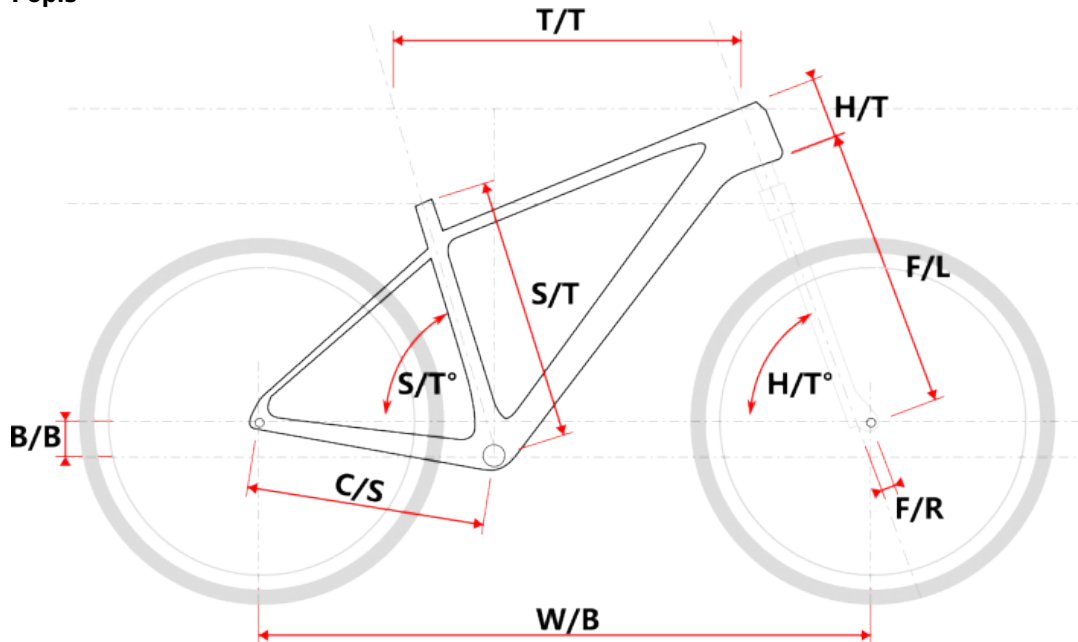

# TOBA 27.5 šedá S

» Jízdní kola » Horská kola

číslo zboží	7356505
Model	TOBA
Určení	Pánské
Velikost rámu	S
Velikost rámu "	15 "
Průměr kol	27,5 "

Shimano Acera 3x8, Suntour XCM  
HLO

Dostupnost na hlavním skladě:  Není skladem

# TOBA 27.5 šedá S

» Jízdní kola » Horská kola

## Popis

Model	vel.	vel. "	W/B	S/T	S/T°	H/T	H/T °	C/S	B/B	F/R	F/L	T/T	Brakes
M507	S	15"	1060	381	73°	100	71°	430	45	38	430	586	Disc
M507	M	17"	1069	432	73°	100	71°	430	45	38	430	596	Disc
M507-D	M	15"	1064	381	73°	120	71°	430	35	38	430	580	Disc
M507-D	L	17"	1069	432	73°	120	71°	430	35	38	430	585	Disc

## Parametry zboží

Model	TOBA
Modelový rok	2023
Průměr kol "	27,5 "
Velikost rámu	S
Určení	Pánské
Model Rámu	Maxbike M507
Vidlice	Suntour XCM HLO 29" disc
Řazení	Shimano M315 3x8
Počet rychlostí	3x8
Přehazovačka	Shimano Acera RD-M3020
Přesmykač	Shimano FDTY500
Kazeta	Shimano HG31 11-32z
Kličky	Prowheel MTB TC-CQ02 42/32/22z 170mm
Řetěz	KMC Z8.3 8r
Brzdy	Zoom HB-875
Kotouče	Zoom HS1 160mm
Zapletená kola	NH-2000 / Remerx Dragon 584
Pláště	Rubena Ocelot V85 27.5" 54-584
Hlavové složení	NECO H148-E semi-integrated 44mm
Představec	Maxbike C302 31,8 75mm
Řídítka	Maxbike ATB 31,8mm 720mm
Gripy	Velo 975 PD2
Sedlovka	Maxbike SP-C207 31.6/350mm
Sedlo	DDK MTB
Pedály	Feimin FP-872
Typ brzd	DISC