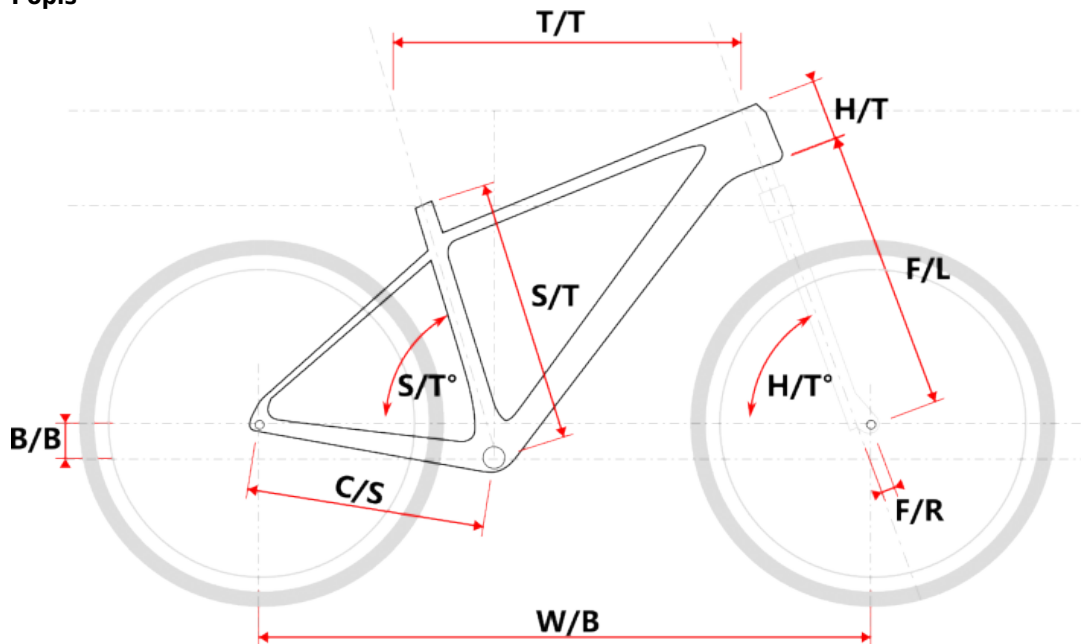

TOBA 29 AKCE černo-žlutá M

» Jízdní kola » Horská kola

číslo zboží	20246414
Model	TOBA
Určení	Pánské
Velikost rámu	M
Velikost rámu "	17 "
Průměr kol	29 "

Dostupnost na hlavním skladě: 3 ks

TOBA 29 AKCE černo-žlutá M

» Jízdní kola » Horská kola

Popis

Model	vel.	vel. "	W/B	S/T	S/T°	H/T	H/T °	C/S	B/B	F/R	F/L	T/T	Brakes
M509	S	15"	1089	381	73°	100	71°	450	60	43	490	596	Disc
M509	M	17"	1099	432	73°	100	71°	450	60	43	490	605	Disc
M509	L	19"	1124	483	73°	110	71°	450	60	43	490	630	Disc
M509	XL	21"	1152	533	73°	130	71°	450	60	43	490	657	Disc
M509-D	M	15"	1085	381	73°	120	71°	450	60	43	490	590	Disc
M509-D	L	17"	1090	432	73°	120	71°	450	60	43	490	595	Disc

Parametry zboží

Model	TOBA
Modelový rok	2023
Průměr kol "	29 "
Velikost rámu	M
Určení	Pánské
Model Rámu	Maxbike M509
Vidlice	ZOOM 595S AMS Disc HLO
Řazení	S-ride M300 3x8
Počet rychlostí	3x8
Přehazovačka	S-Ride M300
Přesmykač	S-Ride M300
Kazeta	S-ride CS-M200 11-32z
Kličky	Prowheel MTB TC-CQ02 42/32/22z 170mm
Řetěz	KMC Z8.3 8r
Brzdy	Zoom HB-875
Kotouče	Zoom HS1 160mm
Zapletená kola	NH-2000 / Remerx Dragon 622
Pláště	Rubena Ocelot V85 29" 60-622
Hlavové složení	NECO H148-E semi-integrated 44mm
Představec	Maxbike C342 31,8 75mm
Řídítka	Maxbike ATB 31,8mm 720mm
Gripy	Velo 975 PD2
Sedlovka	Maxbike SP- C207 31.6/350mm
Sedlo	DDK MTB
Pedály	Feimin FP-872
Typ brzd	DISC