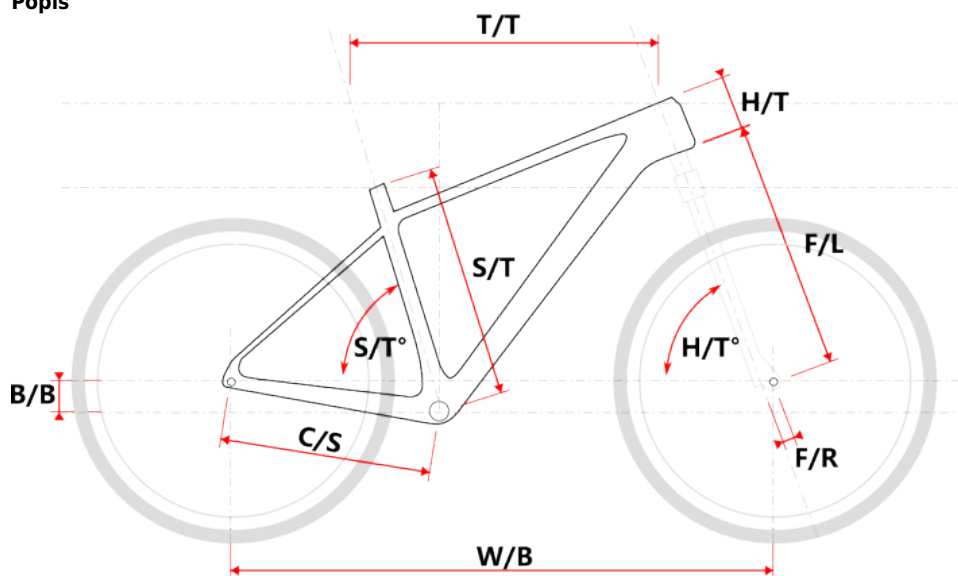

## Popis

Model	vel.	vel. "	W/B	S/T	S/T°	H/T	H/T°	C/S	B/B	F/R	F/L	T/T	Brakes
M509	S	15"	1089	381	73°	100	71°	450	60	43	490	596	Disc
M509	M	17"	1099	432	73°	100	71°	450	60	43	490	605	Disc
M509	L	19"	1124	483	73°	110	71°	450	60	43	490	630	Disc
M509	XL	21"	1152	533	73°	130	71°	450	60	43	490	657	Disc
M509-D	M	15"	1085	381	73°	120	71°	450	60	43	490	590	Disc
M509-D	L	17"	1090	432	73°	120	71°	450	60	43	490	595	Disc

cm	150	155	160	165	170	175	180	185	190	195	200	> 200
	S			M			L			XL		
MTB												

Číslo zboží	8810111
Model	TOBA
Určení	Pánské
Průměr kol	29 "

Dostupnost na hlavním skladě: **Není skladem**

## Parametry zboží

Model	TOBA
Modelový rok	2023
Průměr kol "	29 "
Určení	Pánské
Model Rámu	Maxbike M509
Vidlice	ZOOM 595S AMS Disc HLO
Řazení	S-ride M300 3x8
Počet rychlostí	3x8
Přehazovačka	S-Ride M300
Přesmykač	S-Ride M300
Kazeta	S-ride CS-M200 11-32z
Kličky	Prowheel MTB TC-CQ02 42/32/22z 170mm
Řetěz	KMC Z8.3 8r
Brzdy	Zoom HB-875
Kotouče	Zoom HS1 160mm
Zapletená kola	NH-2000 / Remerx Dragon 622
Pláště	Rubena Ocelot V85 29" 60-622
Hlavové složení	NECO H148-E semi-integrated 44mm
Představec	Maxbike C342 31,8 60mm
Řídítka	Maxbike ATB 31,8mm 720mm
Gripy	Velo 975 PD2
Sedlovka	Maxbike SP- C207 31.6/350mm
Sedlo	DDK MTB
Pedály	Feimin FP-872
Typ brzd	DISC