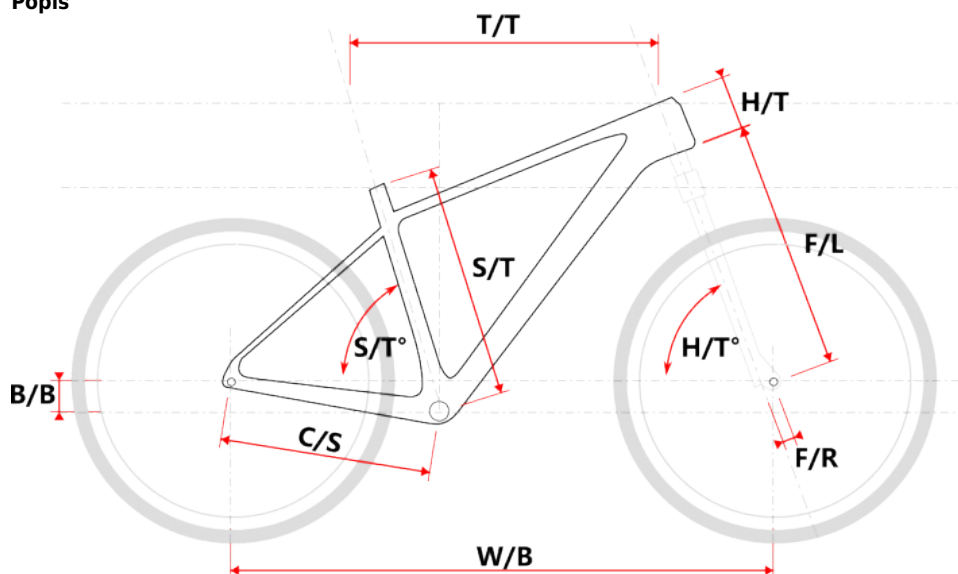

## Popis

Model	vel.	vel. "	W/B	S/T	S/T°	H/T	H/T°	C/S	B/B	F/R	F/L	T/T	Brakes
M509	S	15"	1089	381	73°	100	71°	450	60	43	490	596	Disc
M509	M	17"	1099	432	73°	100	71°	450	60	43	490	605	Disc
M509	L	19"	1124	483	73°	110	71°	450	60	43	490	630	Disc
M509	XL	21"	1152	533	73°	130	71°	450	60	43	490	657	Disc
M509-D	M	15"	1085	381	73°	120	71°	450	60	43	490	590	Disc
M509-D	L	17"	1090	432	73°	120	71°	450	60	43	490	595	Disc

cm	150	155	160	165	170	175	180	185	190	195	200	> 200
	S											
MTB			M									
						L						
									XL			

Číslo zboží	8810111
Model	TOBA
Určení	Pánské
Průměr kol	29 "

Dostupnost na hlavním skladě: **Není skladem**

## Parametry zboží

Model	TOBA
Modelový rok	2023
Průměr kol "	29 "
Určení	Pánské
Model Rámu	Maxbike M509
Vidlice	ZOOM 595S AMS Disc HLO
Řazení	S-ride M300 3x8
Počet rychlostí	3x8
Přehazovačka	S-Ride M300
Přesmykač	S-Ride M300
Kazeta	S-ride CS-M200 11-32z
Kličky	Prowheel MTB TC-CQ02 42/32/22z 170mm
Řetěz	KMC Z8.3 8r
Brzdy	Zoom HB-875
Kotouče	Zoom HS1 160mm
Zapletená kola	NH-2000 / Remerx Dragon 622
Pláště	Rubena Ocelot V85 29" 60-622
Hlavové složení	NECO H148-E semi-integrated 44mm
Představec	Maxbike C342 31,8 60mm
Řídítka	Maxbike ATB 31,8mm 720mm
Gripy	Velo 975 PD2
Sedlovka	Maxbike SP- C207 31.6/350mm
Sedlo	DDK MTB
Pedály	Feimin FP-872
Typ brzd	DISC